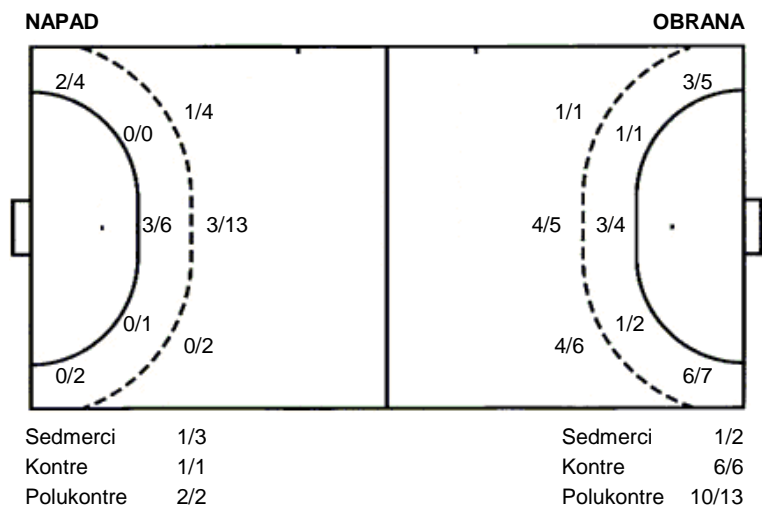

Podravka Vegeta Koka

40 (21)
13 (6)

Liga
Dvorana: SD Fran Galović (KOPRIVNCA)
Suci: Nikola Knežević i Dalibor Tunuković
Početak: 20.10.2010 00:00

Utakmica završena

Raspored šuta po igraču

2 T. Jalušić	3 S. Horvat	5 P. Ostarijaš	6 P. Kocijan	7 D. Marković	8 P. Pozder	10 D. Malić
1/1	0/1	0/1 1/1				
		0/2	0/1			
1/2		0/2 1/1	1/1 0/1			
	1 stativa	1 stativa 1 prom. 1 blok				
11 S. Lovrenčić	12 Ž. Franić	13 I. Tomašek	15 S. Furjan	17 R. Hadrović	18 R. Haček	
		0/1	1/2			
		0/1	1/1 0/1			
		0/1	2/3 0/1	1/1		
		2 stativa 2 prom.	1 stativa		1 prom.	

UKUPNO

2/3	0/2	2/2
1/1	0/4	0/1
4/6	0/4	4/5

5 stativa 4 prom. 1 blok

Šutevi po pozicijama

Br. Broj dresa   **Uku.** Ukupni šut   **6m** Šut sa crte (6m)   **9m** Šut izvana (9m)   **Kril.** Šut s krila   **Knt.** Šut kontra   **7m** Šut sedmerci
Pkt. Šut polukontra   **Ast.** Asistencije   **I7m** Izboreni sedmerci   **Teh.** Tehničke greške   **Osv.** Osvojene lopte   **Isk.** Isključenja 2m   **Skr.** Skrivljeni 7m
I2m Izborena isklj.   **Žut.** Žuti kartoni   **Crv.** Crveni kartoni