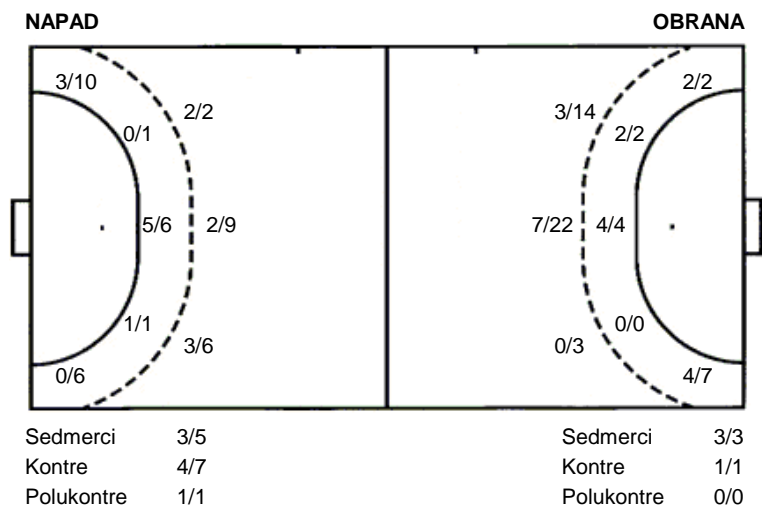

**Zamet
Umag**

**24 (16)
26 (12)**

Liga
Dvorana: **Centar Zamet (rijeka)**
Suci: **Antonija Fištrović i Tatjana Rašić**
Početak: **20.10.2010 20:00**

Utakmica završena

Raspored šuta po igraču

3 D. Brčić	5 I. Zorić	8 C. Ivkić	9 I. Tabar	10 A. Iskra	11 M. Toto	13 T. Bunić
0/1 1/1 1/2	0/1 0/1 0/2	0/1	0/1	0/1	1/1	1/1 1/1
1 stativa	1 prom.			1 prom.	1 prom.	
14 M. Tus	15 K. Jurac	17 K. Ježić	18 S. Šuster	19 A. Muratagić	21 A. Marušec	22 K. Vučić
0/2 1/1 3/4		1/1 1/1 2/2	0/1		2/2 0/1 1/1	
1 stativa 1 prom.			1 prom.		1 stativa 2 prom. 2 blok	

UKUPNO

4/7	1/3	3/7
1/2		2/3
6/9	0/1	7/10

3 stativa 7 prom. 2 blok

Šutevi po pozicijama

Br. Broj dresa   **Uku.** Ukupni šut   **6m** Šut sa crte (6m)   **9m** Šut izvana (9m)   **Kril.** Šut s krila   **Knt.** Šut kontra   **7m** Šut sedmerci
Pkt. Šut polukontra   **Ast.** Asistencije   **I7m** Izboreni sedmerci   **Teh.** Tehničke greške   **Osv.** Osvojene lopte   **Isk.** Isključenja 2m   **Skr.** Skrivljeni 7m
I2m Izborena isklj.   **Žut.** Žuti kartoni   **Crv.** Crveni kartoni