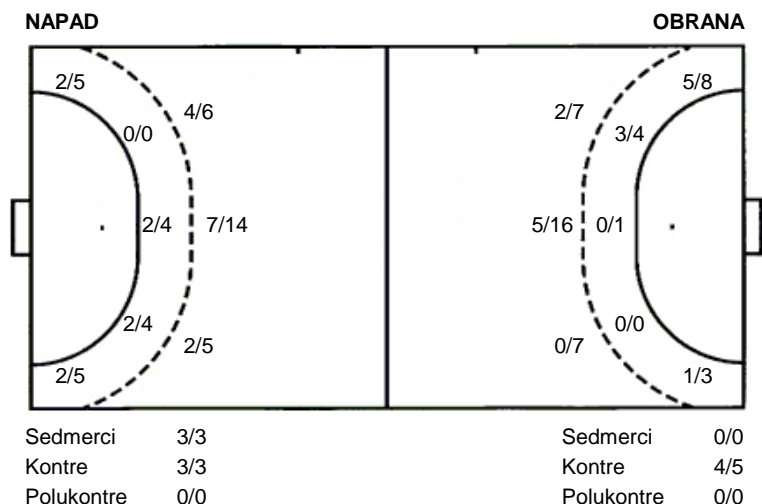

Utakmica završena

Raspored šuta po igraču

2 L. Pavlović	3 Ž. Čović	4 I. Družijanić	5 A. Despot	6 V. Blažević	7 A. Marinović	8 M. Pintar
	2/2	1/1			1/1	
	1/2	0/1	0/1	0/1		
	1/1	1/2	0/1	0/1	2/2	
		1 stativa 1 blok		1 stativa	1 stativa 1 prom.	
9 A. Brčić	10 T. Jurić	13 L. Batur	14 E. Vuković	15 R. Kežić	17 V. Žderić	
3/3				1/1		
			0/1	1/1		
1/1				0/1		
1 stativa			1 prom.			

UKUPNO

7/7	1/1	6/7
2/6	0/2	0/4
5/7	0/2	6/6

4 stativa 2 prom. 1 blok

Šutevi po pozicijama