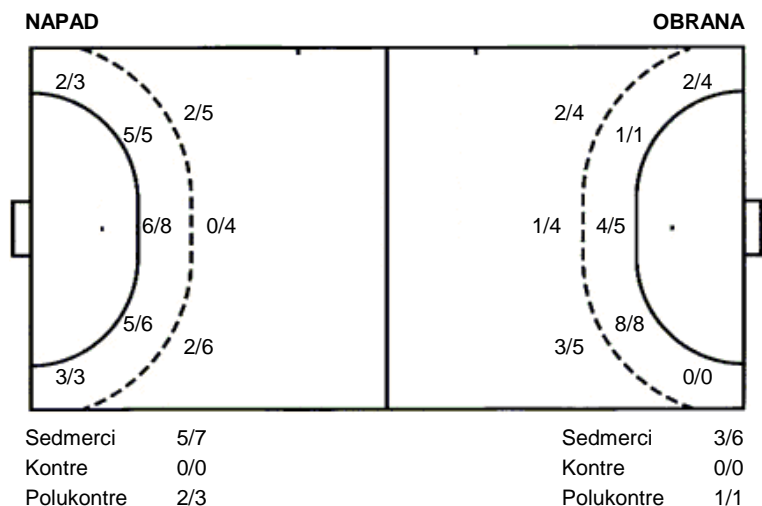

Utakmica završena

Raspored šuta po igraču

2 A. Čović [ ] [ ] [ ] [ ] [ ] [ ] [ ] [ ] [ ]	4 M. Kožnjak 1/3 [ ] [ ] 0/1 0/1 [ ] [ ] 1/1 [ ] [ ] 1 stativa	6 A. Beljo [ ] [ ] 1/1 [ ] [ ] [ ] 1/1 [ ] [ ]	7 I. Petković 1/1 [ ] [ ] [ ] [ ] [ ] [ ] [ ] 1/1	8 M. Beljo [ ] [ ] [ ] [ ] [ ] [ ] [ ] [ ] [ ]	9 M. Zebić 1/1 1/1 2/2 [ ] [ ] [ ] [ ] [ ] 1/2	10 A. Gaće 2/2 [ ] 2/2 2/2 [ ] 2/4 1/2 [ ] 1/1
11 I. Dragišić [ ] [ ] [ ] [ ] [ ] [ ] [ ] [ ] [ ]	13 V. Milanović Litre [ ] [ ] [ ] 1/1 [ ] [ ] 1/1 [ ] [ ]	14 A. Poljak [ ] [ ] [ ] [ ] [ ] [ ] [ ] [ ] [ ]	17 S. Pasičnik 1/1 [ ] 1/1 [ ] [ ] 0/1 1/1 0/1 [ ] [ ] 1 prom.	20 M. Tatari 0/1 [ ] 2/2 [ ] [ ] [ ] [ ] [ ] [ ] 1 stativa 1 prom.	23 S. Nikčević [ ] [ ] [ ] [ ] [ ] [ ] [ ] [ ] [ ] 1 prom.	28 N. Pušić Koroljević 1/1 [ ] 2/2 [ ] [ ] [ ] 1/2 0/1 [ ] [ ]

UKUPNO

7/10	1/1	10/10
3/4	0/1	2/5
6/8	0/2	3/4

2 stativa 3 prom.

Šutevi po pozicijama