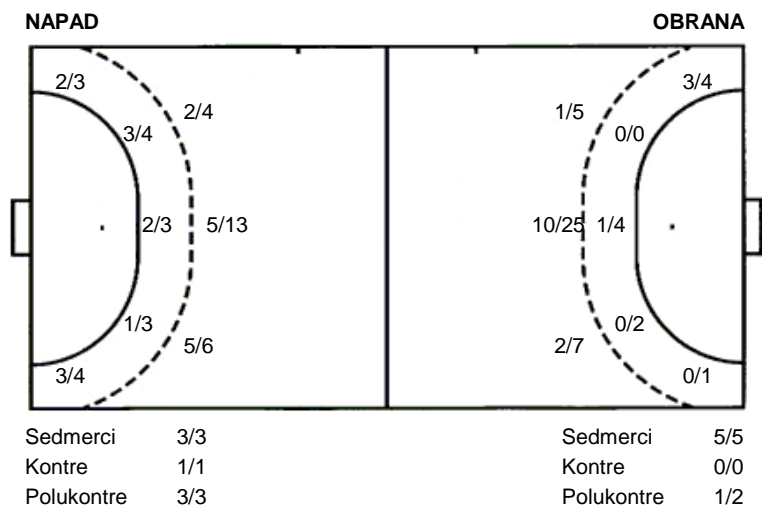

UKUPNO

3/3	1/3	5/5
1/2		2/3
7/8	3/4	8/8

3 stativa 5 prom. 3 blok

Šutevi po pozicijama

Br. Broj dresa	Uku. Ukupni šut	6m Šut sa crte (6m)	9m Šut izvana (9m)	Kril. Šut s krila	Knt. Šut kontra	7m Šut sedmerci
Pkt. Šut polukontra	Ast. Asistencije	I7m Izboreni sedmerci	Teh. Tehničke greške	Osv. Osvojene lopte	Isk. Isključenja 2m	Skr. Skrivljeni 7m
I2m Izborena isklj.	Žut. Žuti kartoni	Crv. Crveni kartoni				