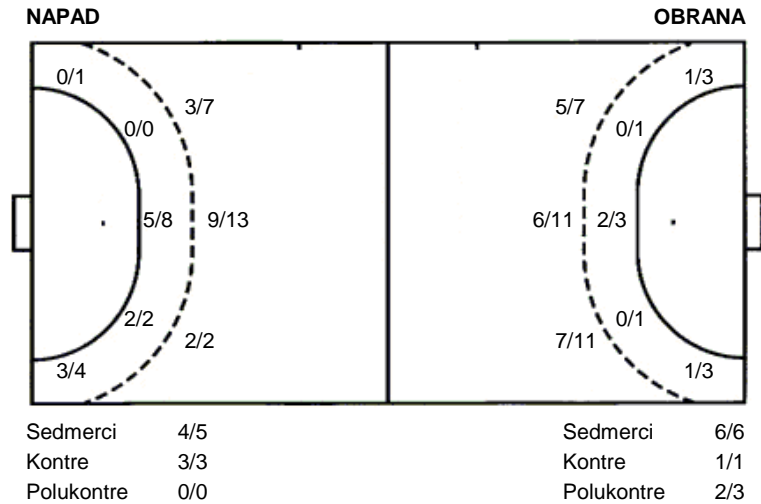

**Njemačka
Slovačka**

**31 (14)
31 (14)**

Croatia Cup

Dvorana: **ŠKOLSKA DVORANA MARIJE I LINE**

(UMAG)

Suci: **Dalibor Jurinović i Marko Mrvica**

Utakmica završena

Raspored šuta po igraču

2 M. Zapf 0/1 1/1	5 S. Lang 1/1 0/1 2/2	7 M. Schmelzer 1/1 0/1 2/2	10 A. Loerper 1/1 2/2	11 X. Smits 2/2 3/3 1 prom.	13 J. Behnke 0/1 1/1 1 stativa	15 K. Naidzinavicius 1/1 2/2 2/2
17 A. Hubinger 1/3 1 stativa	22 S. Muller 1/1 0/1 2/2	24 L. Fischer 0/1 2/2	25 A. Mazzucco 1/1	28 F. Muller 0/1 1/1 0/1 1/1	30 J. Rode	32 E. Minevskaja 0/1 1 prom.
33 L. Schulze 1/1 0/1 1/1						

UKUPNO

2/2	1/2	7/8
0/1	0/1	0/1
7/10	1/1	13/15

2 stativa 2 prom.

Šutevi po pozicijama

Br. Broj dresa	Uku. Ukupni šut	6m Šut sa crte (6m)	9m Šut izvana (9m)	Kril. Šut s krila	Knt. Šut kontra	7m Šut sedmerci
Pkt. Šut polukontra	Ast. Asistencije	I7m Izboreni sedmerci	Teh. Tehničke greške	Osv. Osvojene lopte	Isk. Isključenja 2m	Skr. Skrivljeni 7m
I2m Izborena isklj.	Žut. Žuti kartoni	Crv. Crveni kartoni