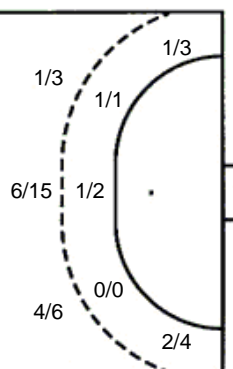

7/8		2/3
3/9		3/4
6/8	1/1	2/2

3 stativa 3 prom.

Šutevi po pozicijama

NAPAD

Sedmerci 1/1
Kontre 1/1
Polukontre 4/4

OBRANA

Sedmerci 3/6
Kontre 0/0
Polukontre 1/2

Br. Broj dresa **Uku.** Ukupni šut **6m** Šut sa crte (6m) **9m** Šut izvana (9m) **Kril.** Šut s krila **Knt.** Šut kontra **7m** Šut sedmerci
Pkt. Šut polukontra **Ast.** Asistencije **I7m** Izboreni sedmerci **Teh.** Tehničke greške **Osv.** Osvojene lopte **Isk.** Isključenja 7m **Skr.** Skrivljeni 7m
I2m Izborena isklj. **Žut.** Žuti kartoni **Crv.** Crveni kartoni