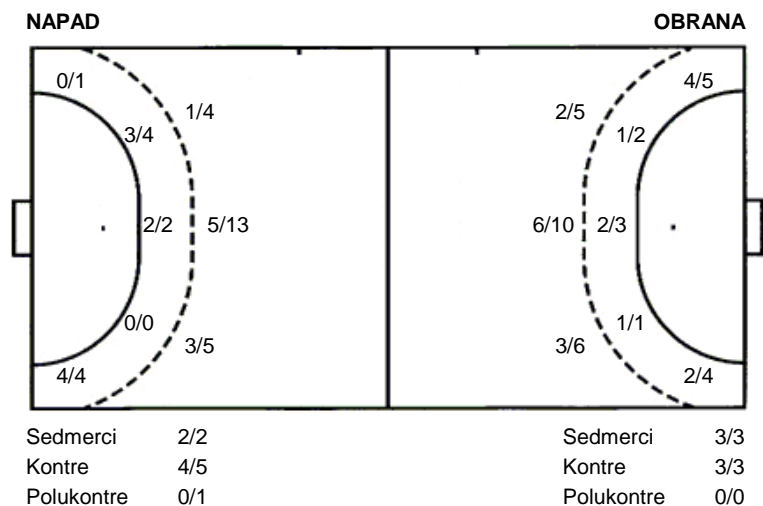

77 P. Dičak

	1/1	0/1

1 stativa

UKUPNO

2/2	0/2	3/4
4/4	0/2	3/6
6/6	3/5	3/4

2 stativa 2 prom. 2 blok

Šutevi po pozicijama

Br. Broj dresa **Uku.** Ukupni šut **6m** Šut sa crte (6m) **9m** Šut izvana (9m) **Kril.** Šut s krila **Knt.** Šut kontra **7m** Šut sedmerci
Pkt. Šut polukontra **Ast.** Asistencije **I7m** Izboreni sedmerci **Teh.** Tehničke greške **Osv.** Osvojene lopte **Isk.** Isključenja 2m **Skr.** Skrivljeni 7m
I2m Izborena isklj. **Žut.** Žuti kartoni **Crv.** Crveni kartoni