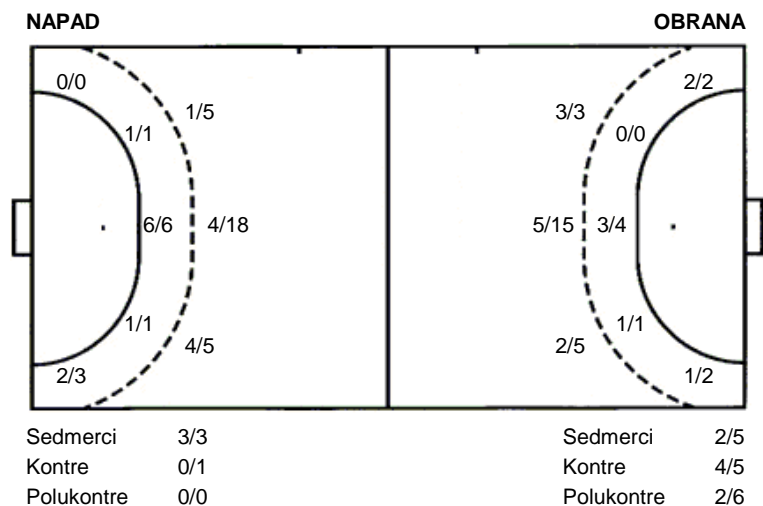

UKUPNO

4/5		2/2
3/5	0/4	6/7
3/4	2/5	2/3

1 stativa 3 prom. 4 blok

Šutevi po pozicijama

**Trešnjevka  
Lokomotiva**

**22 (11)  
25 (12)**

**Liga**  
Dvorana: SD Trešnjevka, "Kutija šibica" (Zagreb)  
Suci: Tomislav Baić i Mladen Šulekić  
Početak: 12.2.2016 16:00