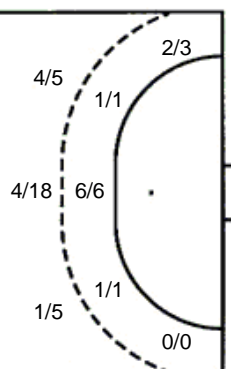

4 stativa 4 prom. 6 blok

Šutevi po pozicijama

**NAPAD**

Sedmerci 2/5  
Kontre 4/5  
Polukontre 2/6

**OBRANA**

Sedmerci 3/3  
Kontre 0/1  
Polukontre 0/0

**Br.** Broj dresa    **Uku.** Ukupni šut    **6m** Šut sa crte (6m)    **9m** Šut izvana (9m)    **Kril.** Šut s krila    **Knt.** Šut kontra    **7m** Šut sedmerci  
**Pkt.** Šut polukontra    **Ast.** Asistencije    **I7m** Izboreni sedmerci    **Teh.** Tehničke greške    **Osv.** Osvojene lopte    **Isk.** Isključenja 2m    **Skr.** Skrivljeni 7m  
**I2m** Izborena isklj.    **Žut.** Žuti kartoni    **Crv.** Crveni kartoni