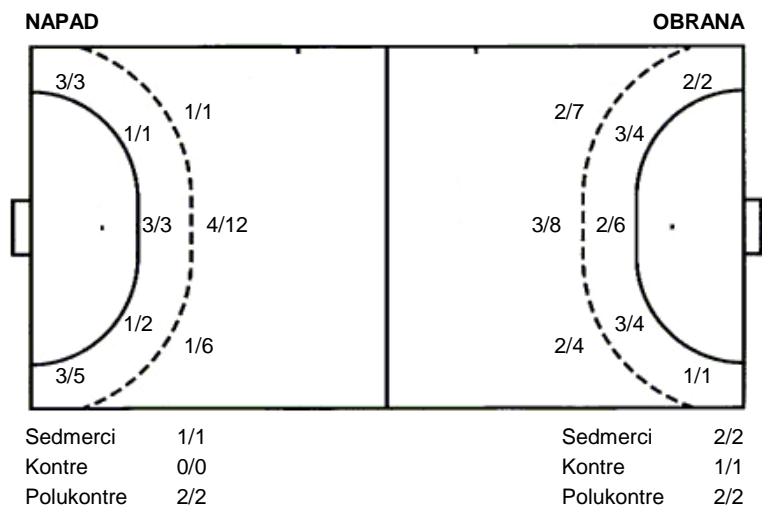

Utakmica završena

Raspored šuta po igraču

2 J. Prnjak	3 L. Sikirica	5 M. Macan	6 M. Kutija	7 A. Šarić	8 M. Glavan	10 M. Pintar
		1/1				
		0/1	0/1			1/1
		3/4		1/1	3/4	0/1
		1 prom. 1 blok		1 blok	2 stativa 2 prom. 2 blok	
11 A. Lerotić	13 F. Krželj	17 M. Banović	18 L. Ercegović	19 A. Boras	20 V. Balić	
				1/1		
		0/1				
				2/2		

UKUPNO

1/1	1/1	3/3
1/1	0/2	1/2
7/10	2/2	4/5

2 stativa 3 prom. 4 blok

Šutevi po pozicijama