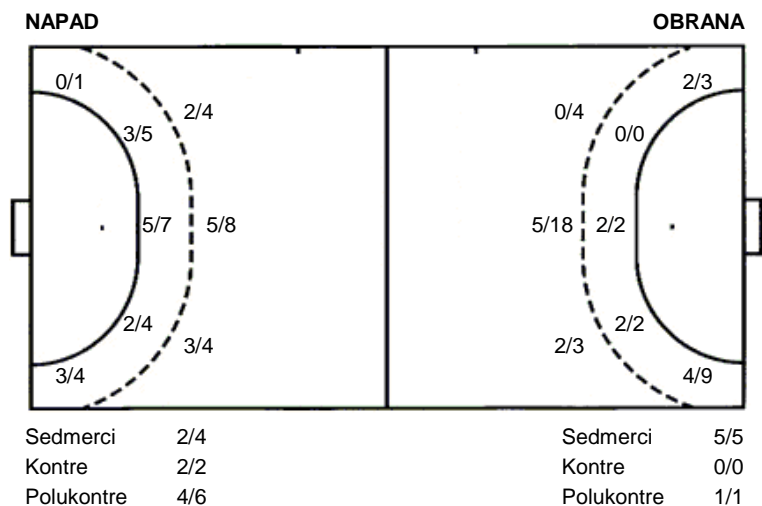

UKUPNO

8/10	2/4	6/6
2/6		5/8
3/3	1/4	4/4

2 stativa 2 prom.

Šutevi po pozicijama

Br. Broj dresa	Uku. Ukupni šut	6m Šut sa crte (6m)	9m Šut izvana (9m)	Kril. Šut s krila	Knt. Šut kontra	7m Šut sedmerci
Pkt. Šut polukontra	Ast. Asistencije	I7m Izboreni sedmerci	Teh. Tehničke greške	Osv. Osvojene lopte	Isk. Isključenja 2m	Skr. Skrivljeni 7m
I2m Izborena isklj.	Žut. Žuti kartoni	Crv. Crveni kartoni				