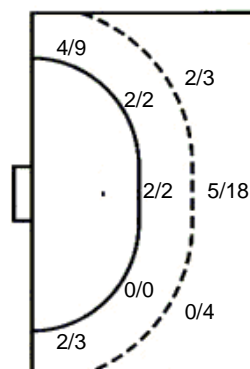

2/2		1/1
1/2	0/1	1/1
1/1	1/1	1/1

1 prom. 1 blok

14 P. Jeršek

1/1		1/1
	0/1	
2/2	0/2	1/2

1 stativa 1 blok

15 P. Maras

1/1		
1/1		

17 M. Špoljarić

1/1	0/1	
		0/2
3/3	0/2	1/1

18 M. Vuletić

		1/1

UKUPNO

5/5	0/1	2/2
2/4	0/2	2/5
7/7	1/7	4/6

1 stativa 3 prom. 4 blok

Šutevi po pozicijama

NAPAD