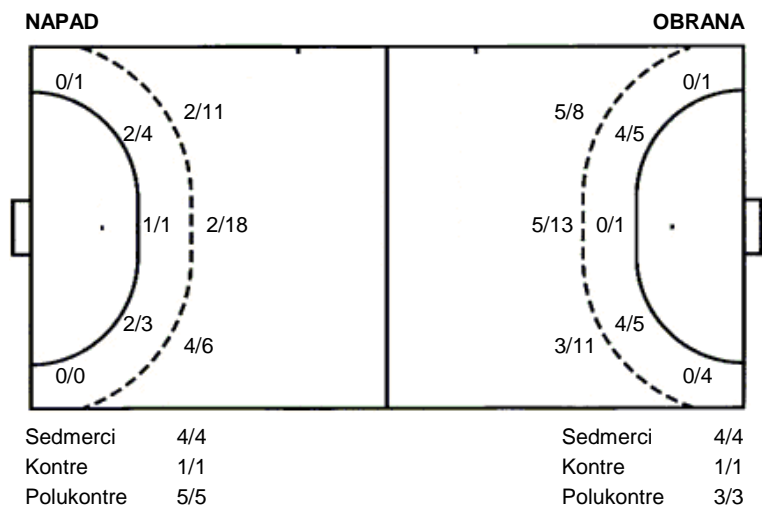

**Trešnjevka
Umag**

**23 (14)
29 (13)**

Liga
Dvorana: SD Trešnjevka, "Kutija šibica" (Zagreb)
Suci: Marko Duspara i Hrvoje Rogić
Početak: 12.12.2015 16:00

Utakmica završena

Raspored šuta po igraču

3 A. Čagalj	4 J. Kajfeš	5 K. Prkačin	7 A. Šimara	10 T. Komljenović	13 J. Blažek	14 A. Toth
0/1						3/3
1/1		0/3	2/3		3/3	1/1
		0/2	1/1			2/2
	1 stativa 2 blok	1 stativa 3 blok				3 stativa 4 prom. 2 blok
18 J. Stojanov	20 A. Lekić	77 P. Dičak				
1/1		0/1				
		1/1				
		1 stativa 1 prom.				

UKUPNO

0/1		3/3
9/10	0/5	6/9
3/3	0/3	2/2

6 stativa 5 prom. 7 blok

Šutevi po pozicijama

Br. Broj dresa   **Uku.** Ukupni šut   **6m** Šut sa crte (6m)   **9m** Šut izvana (9m)   **Kril.** Šut s krila   **Knt.** Šut kontra   **7m** Šut sedmerci
Pkt. Šut polukontra   **Ast.** Asistencije   **I7m** Izboreni sedmerci   **Teh.** Tehničke greške   **Osv.** Osvojene lopte   **Isk.** Isključenja 2m   **Skr.** Skrivljeni 7m
I2m Izborena isklj.   **Žut.** Žuti kartoni   **Crv.** Crveni kartoni