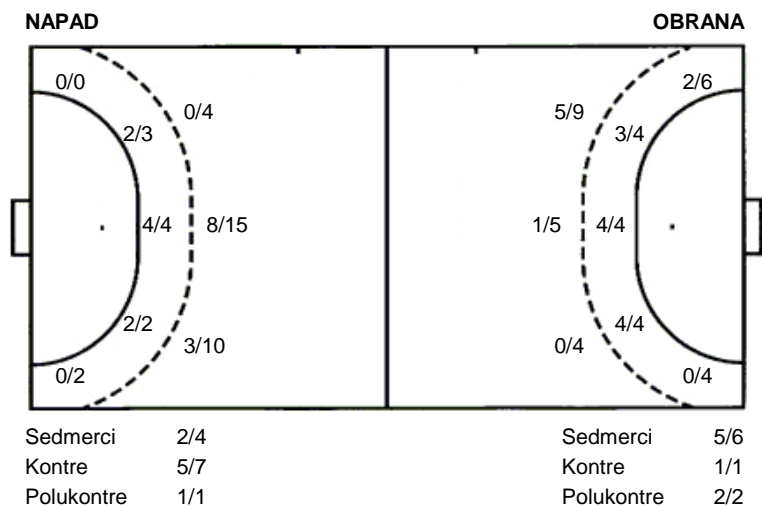

UKUPNO

3/5		3/5
0/5	0/2	0/1
8/10	1/3	12/13

4 stativa 3 prom. 1 blok

Šutevi po pozicijama

Br. Broj dresa **Uku.** Ukupni šut **6m** Šut sa crte (6m) **9m** Šut izvana (9m) **Kril.** Šut s krila **Knt.** Šut kontra **7m** Šut sedmerci
Pkt. Šut polukontra **Ast.** Asistencije **17m** Izboreni sedmerci **Teh.** Tehničke greške **Osv.** Osvojene lopte **Isk.** Isključenja 2m **Skr.** Skrivljeni 7m
12m Izborena isklj. **Žut.** Žuti kartoni **Crv.** Crveni kartoni