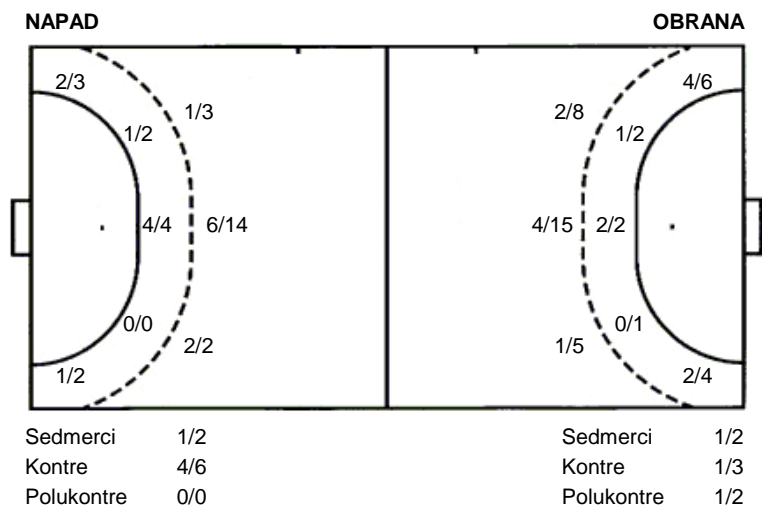

Utakmica završena

Raspored šuta po igraču

2 M. Nikšić	3 K. Smiljić	5 R. Bedeković	6 M. Tolić	8 A. Mikulić	9 I. Galetić	14 D. Kuzmić
0/1	1/1 1/1		1/1	1/1 1/1	0/1	
	1/1		0/1 1/1	0/1		
1/2	2/2		1/1	3/6	1/1 1/1	1/2
	1 stativa 1 blok		1 stativa	1 prom.	1 stativa 1 prom. 1 blok	
15 P. Kuzmić	17 M. Gavrić	19 I. Hruby	22 M. Gašparović	30 M. Turković		
			1/1 1/1	3/3		

UKUPNO

1/1	2/4	2/2
0/2		2/2
9/13		6/7

3 stativa 2 prom. 2 blok

Šutevi po pozicijama