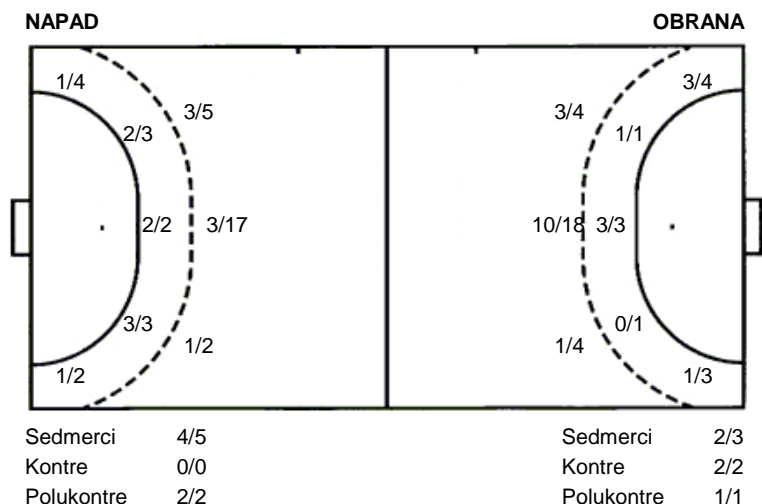

Trešnjevka Podravka Vegeta

22 (10)
27 (15)

Liga

Dvorana: SD Trešnjevka, "Kutija šibica" (Zagreb)
Suci: Josip Kuhar i Damir Prelčec
Početak: 21.10.2015 16:00

Utakmica završena

Raspored šuta po igraču

2 A. Zovko	3 A. Čagalj	4 J. Kajfeš	5 K. Prkačin	7 A. Šimara	10 T. Komljenović	13 J. Blažek
					1/1	1/1
		2/2 0/1 1/1			0/1 1/1	1/1
		1/1 2/2	0/1		0/1	
		1 blok	1 stativa 1 blok		1 stativa	1 prom.

14 A. Toth	15 M. Kos	17 M. Bušić	18 J. Stojanov	20 T. Magenreuter	21 I. Mrmić	77 P. Dičak
					1/1	
2/2 0/1			0/2 0/1 1/1			
1/1 0/1 1/2			1/1			
1/1 1/1					1/2	
2 stativa 1 prom. 3 blok			1 prom.			

UKUPNO

3/3	2/2	1/2
3/5	0/4	6/7
1/2	1/2	5/6

4 stativa 3 prom. 5 blok

Šutevi po pozicijama

Br. Broj dresa	Uku. Ukupni šut	6m Šut sa crte (6m)	9m Šut izvana (9m)	Kril. Šut s krila	Knt. Šut kontra	7m Šut sedmerci
Pkt. Šut polukontra	Ast. Asistencije	I7m Izboreni sedmerci	Teh. Tehničke greške	Osv. Osvojene lopte	Isk. Isključenja 2m	Skr. Skrivljeni 7m
I2m Izborena isklj.	Žut. Žuti kartoni	Crv. Crveni kartoni