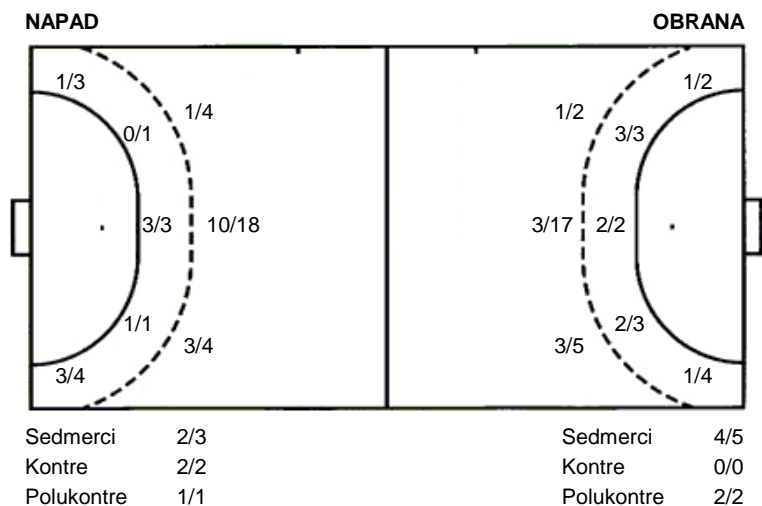

Trešnjevka Podravka Vegeta

22 (10)
27 (15)

Liga
Dvorana: SD Trešnjevka, "Kutija šibica" (Zagreb)
Suci: Josip Kuhar i Damir Prelčec
Početak: 21.10.2015 16:00

Utakmica završena

Raspored šuta po igraču

3 A. Nikšić	4 I. Dežić	5 K. Karlović	6 S. Šenvald	7 D. Krsnik	9 D. Džono	10 E. Nemaškalo
2/2	1/2				1/1	1/1
	3/5			1/2		1/1
	0/1					0/1
2 prom.	2 prom. 1 blok					3/3

11 I. Mrđen	13 I. Papac	14 I. Dragišić	15 M. Vidak	19 L. Franković
			1/2	1/1
			0/1	1/2
				0/1
			1 prom.	

UKUPNO

7/9	1/1	5/5
4/8	0/2	9/10
0/1	0/1	1/1

5 prom. 1 blok

Šutevi po pozicijama

Br. Broj dresa   **Uku.** Ukupni šut   **6m** Šut sa crte (6m)   **9m** Šut izvana (9m)   **Kril.** Šut s krila   **Knt.** Šut kontra   **7m** Šut sedmerci
Pkt. Šut polukontra   **Ast.** Asistencije   **I7m** Izboreni sedmerci   **Teh.** Tehničke greške   **Osv.** Osvojene lopte   **Isk.** Isključenja 2m   **Skr.** Skrivljeni 7m
I2m Izborena isklj.   **Žut.** Žuti kartoni   **Crv.** Crveni kartoni