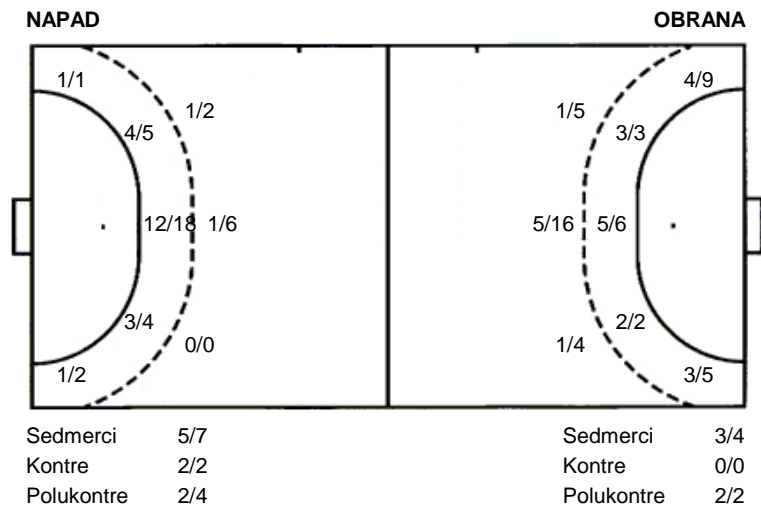

Ribola Kaštela Gorica

32 (14)
29 (12)

Regularni dio

Dvorana: Sportska dvorana Sokolana (Kaštel

Sućurac)

Suci: IVICA GLAVINIĆ i MILE VERAJA

Utakmica završena

Raspored šuta po igraču

2 T. Ilić	3 M. Milas	5 D. Banović	6 M. Pavičić	7 T. Tadin Knezović	8 V. Krokarić	9 D. Javorčić
					0/1	1/1
					4/4	0/1
					1/3	1/3
					1 prom.	1 prom.
10 L. Klasanović	11 M. Bujas	14 N. Jukić	15 M. Čorić	18 M. Jelinić	19 J. Tukić	20 M. Šindik
		3/3	1/1	0/1		
	0/1	1/1		2/3		
		1/1	1/1	1/1		0/1
	2 stativa		1 stativa	1 prom.		

UKUPNO

	3/3	4/5
1/5		6/11
9/9	3/4	6/8

3 stativa 3 prom.

Šutevi po pozicijama

Br. Broj dresa   **Uku.** Ukupni šut   **6m** Šut sa crte (6m)   **9m** Šut izvana (9m)   **Kril.** Šut s krila   **Knt.** Šut kontra   **7m** Šut sedmerci
Pkt. Šut polukontra   **Ast.** Asistencije   **I7m** Izboreni sedmerci   **Teh.** Tehničke greške   **Osv.** Osvojene lopte   **Isk.** Isključenja 2m   **Skr.** Skrivljeni 7m
I2m Izborena isklj.   **Žut.** Žuti kartoni   **Crv.** Crveni kartoni