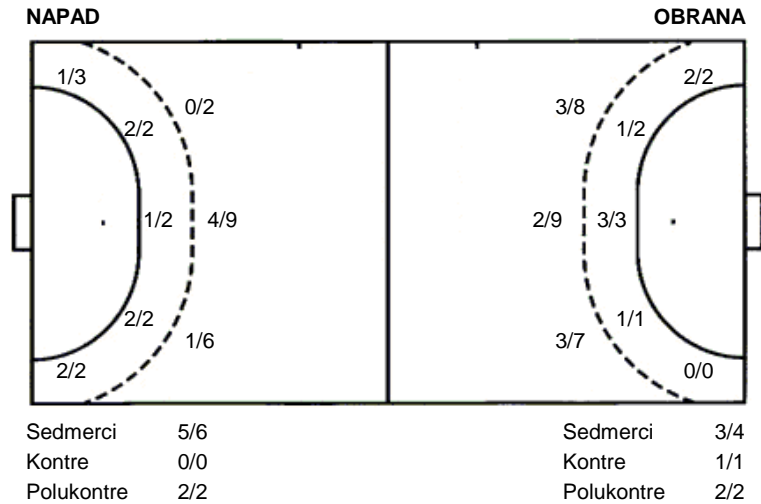

1/1		1/1
1/1		
	0/1	

2 prom. 1 blok

**UKUPNO**

4/4	0/1	4/5
3/4	0/2	
6/8	0/2	3/3

1 stativa 3 prom. 3 blok

**Šutevi po pozicijama**

**Br.** Broj dresa    **Uku.** Ukupni šut    **6m** Šut sa crte (6m)    **9m** Šut izvana (9m)    **Kril.** Šut s krila    **Knt.** Šut kontra    **7m** Šut sedmerci  
**Pkt.** Šut polukontra    **Ast.** Asistencije    **I7m** Izboreni sedmerci    **Teh.** Tehničke greške    **Osv.** Osvojene lopte    **Isk.** Isključenja 2m    **Skr.** Skrivljeni 7m  
**I2m** Izborena isklj.    **Žut.** Žuti kartoni    **Crv.** Crveni kartoni