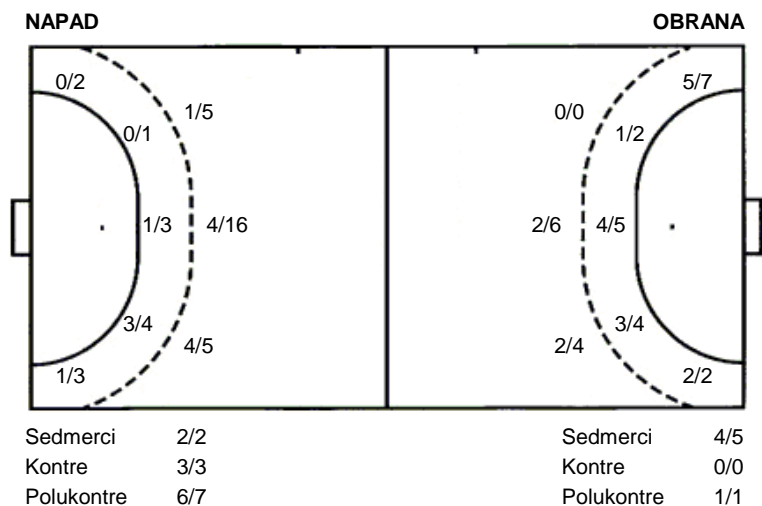

Utakmica završena

Raspored šuta po igraču

2 A. Zovko	3 L. Pašalić	4 J. Kajfeš	7 A. Šimara	10 T. Komljenović	13 J. Blažek	14 A. Toth
		1/1 1/1 1/1				1/2 0/1 1/1
						0/2 0/1 3/3
		3/3 0/2				0/1 1/2 1/1
			0/1			
				1 stativa		1 stativa 2 prom.
15 M. Kos	17 M. Bušić	18 J. Stojanov	20 T. Magenreuter	21 K. Prkačin	77 P. Dičak	
		1/2				
		1/1				
				0/1		
		1 stativa 1 prom.		1 prom. 2 blok		

UKUPNO

3/5	2/3	4/6
1/3	0/1	8/11
3/5	1/5	3/3

3 stativa 4 prom. 2 blok

Šutevi po pozicijama