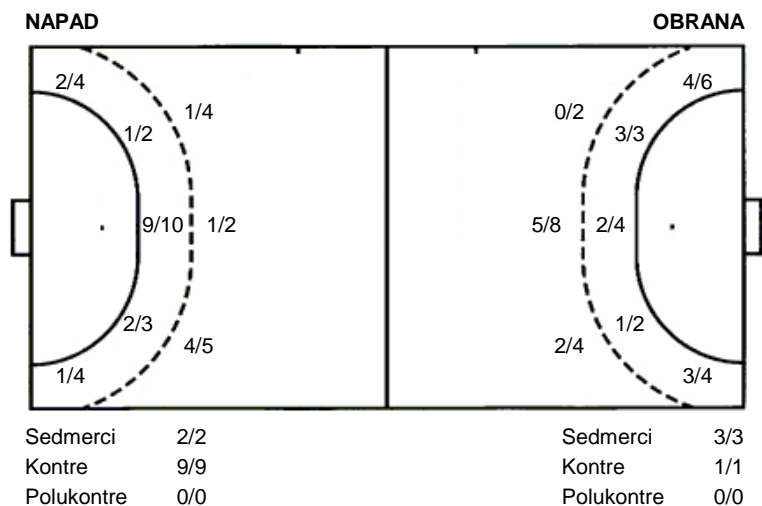

Podravka Vegeta
Lokomotiva

32 (17)
24 (10)

Kup
Dvorana: **ŠKOLSKA DVORANA MARIJE I LINE (UMAG)**
Suci: **DALIBOR JURINOVIĆ i MARKO MRVICE**

Utakmica završena

Raspored šuta po igraču

2 A. Čović	3 A. Nikšić	6 S. Šenvald	8 J. Živković	9 D. Džono	10 E. Nemaškalo	11 I. Mrđen
<table border="1"><tr><td></td><td></td><td></td></tr><tr><td>2/2</td><td>1/1</td><td>7/7</td></tr></table>	<table border="1"><tr><td></td><td>0/1</td><td></td></tr><tr><td>1/1</td><td></td><td>2/2</td></tr></table>	<table border="1"><tr><td></td><td></td><td></td></tr><tr><td>1/1</td><td></td><td></td></tr></table>	<table border="1"><tr><td>1/1</td><td>0/1</td><td></td></tr><tr><td>0/1</td><td></td><td></td></tr><tr><td>1/1</td><td></td><td>4/4</td></tr></table>	<table border="1"><tr><td></td><td></td><td></td></tr><tr><td></td><td></td><td></td></tr><tr><td></td><td></td><td>2/2</td></tr></table>	<table border="1"><tr><td></td><td></td><td></td></tr><tr><td>2/2</td><td>0/1</td><td>3/3</td></tr></table>	<table border="1"><tr><td></td><td></td><td></td></tr><tr><td></td><td></td><td></td></tr><tr><td></td><td></td><td></td></tr></table>
1 prom.	1 prom.	1 stativa			1 stativa 1 prom.	
13 I. Papac	14 I. Dražić	15 M. Vidak	17 A. Oremović	18 A. Maljak	41 K. Elez	
<table border="1"><tr><td></td><td></td><td></td></tr><tr><td></td><td></td><td></td></tr><tr><td></td><td></td><td></td></tr></table>	<table border="1"><tr><td></td><td></td><td></td></tr><tr><td></td><td></td><td></td></tr><tr><td></td><td></td><td></td></tr></table>	<table border="1"><tr><td></td><td></td><td></td></tr><tr><td></td><td></td><td></td></tr><tr><td>0/1</td><td></td><td>3/3</td></tr></table>	<table border="1"><tr><td></td><td></td><td></td></tr><tr><td></td><td></td><td></td></tr><tr><td></td><td></td><td></td></tr></table>	<table border="1"><tr><td></td><td></td><td></td></tr><tr><td></td><td></td><td></td></tr><tr><td></td><td></td><td></td></tr></table>	<table border="1"><tr><td>0/1</td><td></td><td></td></tr><tr><td></td><td></td><td>1/3</td></tr><tr><td>1/1</td><td></td><td></td></tr></table>	

UKUPNO

1/2	0/2	
0/1		1/3
8/9	1/2	21/21

2 stativa 3 prom.

Šutevi po pozicijama

Br. Broj dresa   **Uku.** Ukupni šut   **6m** Šut sa crte (6m)   **9m** Šut izvana (9m)   **Kril.** Šut s krila   **Knt.** Šut kontra   **7m** Šut sedmerci
Pkt. Šut polukontra   **Ast.** Asistencije   **17m** Izboreni sedmerci   **Teh.** Tehničke greške   **Osv.** Osvojene lopte   **Isk.** Isključenja 2m   **Skr.** Skrivljeni 7m
12m Izborena isklj.   **Žut.** Žuti kartoni   **Crv.** Crveni kartoni