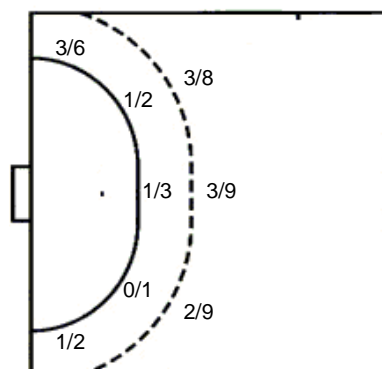

17 A. Jelušić

		0/1
2/3	0/1	

UKUPNO

4/8	0/1	2/4
3/4		1/2
3/4	1/2	3/8

6 stativa 4 prom. 3 blok

Šutevi po pozicijama

NAPAD

Sedmerci	3/4
Kontre	0/0
Polukontre	0/2