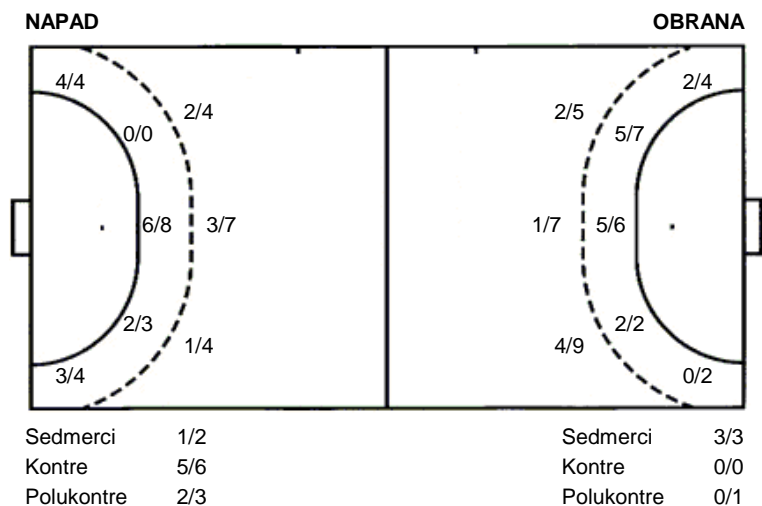

Utakmica završena

Raspored šuta po igraču

4 A. Marić	5 V. Mataija	6 T. Huljina	7 J. Čehić	8 T. Thoss	9 D. Gavrić	11 F. Perić
1/1	0/1					1/1
	0/1	1/1				1/2
2/2	1/1	1/1		1/1		1/1
2/2	2/2	2/2		1/3		2/2
1 stativa	1 prom.			1 stativa 1 blok		
13 G. Deak	17 G. Mofardin	18 V. Mišić	19 M. Božić	23 M. Kobetić	37 A. Obranović	
					0/1	
0/1						
1/1				1/2	1/2	
4/4				2/2		
1 blok					1 prom.	

UKUPNO

2/3		0/1
2/5		1/2
9/11	4/4	11/13

2 stativa 2 prom. 2 blok

Šutevi po pozicijama