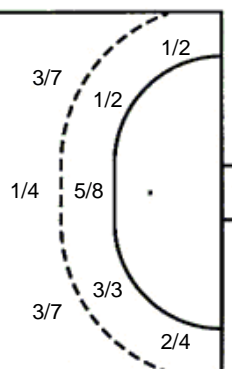

4/4	0/2	4/6
0/1	0/1	0/1
1/1	1/2	16/16

1 stativa 6 prom. 1 blok

Šutevi po pozicijama

NAPAD

Sedmerci 1/3
Kontre 4/4
Polukontre 2/2

OBRANA

Sedmerci 3/3
Kontre 1/1
Polukontre 0/0

Br. Broj dresa **Uku.** Ukupni šut **6m** Šut sa crte (6m) **9m** Šut izvana (9m) **Kril.** Šut s krila **Knt.** Šut kontra **7m** Šut sedmerci
Pkt. Šut polukontra **Ast.** Asistencije **17m** Izboreni sedmerci **Teh.** Tehničke greške **Osv.** Osvojene lopte **Isk.** Isključenja 2m **Skr.** Skrivljeni 7m
12m Izborena isklj. **Žut.** Žuti kartoni **Crv.** Crveni kartoni