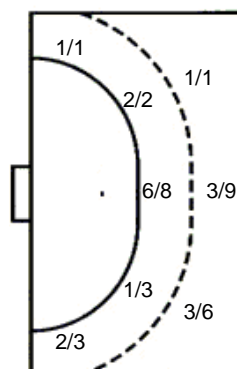

	0/1	

20 S. Masnić

		1/1
		2/2

1 prom.

21 A. Gučić

		1/1

1 prom.

UKUPNO

4/4	0/2	4/6
0/1	0/1	0/1
1/1	1/2	16/16

1 stativa 6 prom. 1 blok

Šutevi po pozicijama

NAPAD

Sedmerci 1/3
Kontre 4/4
Polukontre 2/2

OBRANA

Sedmerci 3/3
Kontre 1/1
Polukontre 0/0

Br. Broj dresa **Uku.** Ukupni šut **6m** Šut sa crte (6m) **9m** Šut izvana (9m) **Kril.** Šut s krila **Knt.** Šut kontra **7m** Šut sedmerci
Pkt. Šut polukontra **Ast.** Asistencije **17m** Izboreni sedmerci **Teh.** Tehničke greške **Osv.** Osvojene lopte **Isk.** Isključenja 2m **Skr.** Skrivljeni 7m
12m Izborena isklj. **Žut.** Žuti kartoni **Crv.** Crveni kartoni