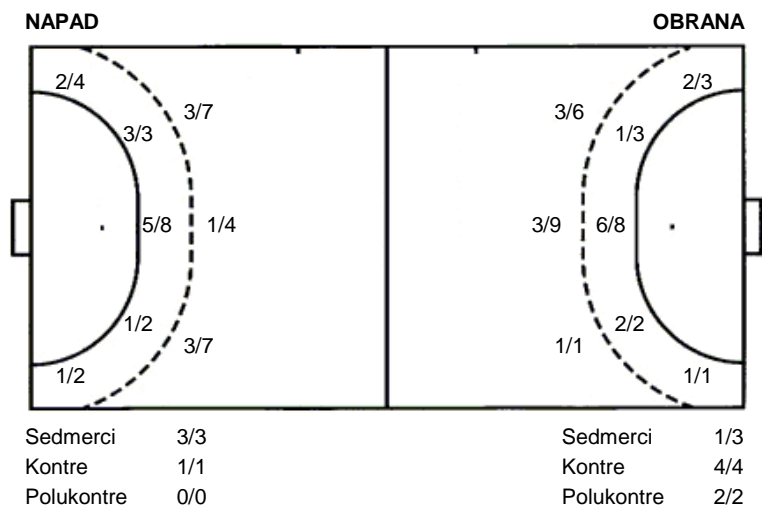

**Umag
Zamet**

**23 (12)
26 (16)**

Kup
Dvorana: **ŠKOLSKA DVORANA MARIJE I LINE
(UMAG)**
Suci: **DAVOR LONČAR i ZORAN LONČAR**

Utakmica završena

Raspored šuta po igraču

3 L. Renić	4 S. Imamović	6 N. Janković	7 T. Mataija	8 J. Vidović	9 A. Jajčević	10 A. Šito
				0/2 1/2	1/1 0/1 1/1	
		5/6	1/1 3/3	1/3 2/4	2/2	
		1 prom.	1 prom.	1 stativa 1 prom.	2 prom.	
11 V. Čančar	13 D. Havić	15 I. Kovač	18 K. Gašić	19 A. Imamović	20 T. Bunić	26 J. Žuliček
	1/3					
	2/3			2/2		1/1

UKUPNO

1/1	0/3	3/6
2/4		17/21

1 stativa 5 prom.

Šutevi po pozicijama

Br. Broj dresa   **Uku.** Ukupni šut   **6m** Šut sa crte (6m)   **9m** Šut izvana (9m)   **Kril.** Šut s krila   **Knt.** Šut kontra   **7m** Šut sedmerci
Pkt. Šut polukontra   **Ast.** Asistencije   **17m** Izboreni sedmerci   **Teh.** Tehničke greške   **Osv.** Osvojene lopte   **Isk.** Isključenja 2m   **Skr.** Skrivljeni 7m
12m Izborena isklj.   **Žut.** Žuti kartoni   **Crv.** Crveni kartoni