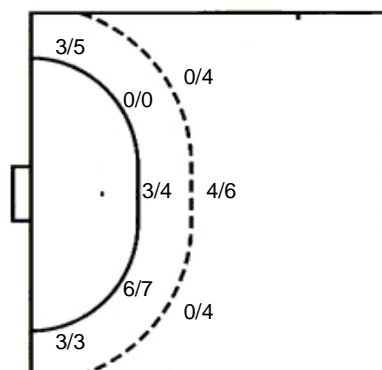

	0/1	1/1

1 stativa

20 S. Masnić

		1/1

21 A. Gugić

		1/1

2 prom.

UKUPNO

2/2	1/5	3/3
2/3	1/2	1/2
2/2	1/2	10/10

2 stativa 5 prom. 1 blok

Šutevi po pozicijama

NAPAD

Sedmerci 4/5
Kontre 0/1
Polukontre 0/0

OBRANA

Sedmerci 3/3
Kontre 0/0
Polukontre 0/0

Br. Broj dresa **Uku.** Ukupni šut **6m** Šut sa crte (6m) **9m** Šut izvana (9m) **Kril.** Šut s krila **Knt.** Šut kontra **7m** Šut sedmerci
Pkt. Šut polukontra **Ast.** Asistencije **I7m** Izboreni sedmerci **Teh.** Tehničke greške **Osv.** Osvojene lopte **Isk.** Isključenja 2m **Skr.** Skrivljeni 7m
I2m Izborena isklj. **Žut.** Žuti kartoni **Crv.** Crveni kartoni