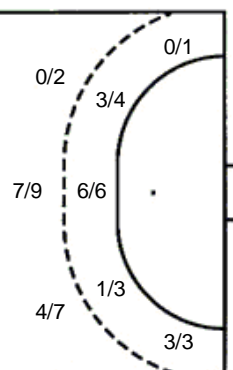

2/2	1/5	3/3
2/3	1/2	1/2
2/2	1/2	10/10

2 stativa 5 prom. 1 blok

Šutevi po pozicijama

NAPAD

Sedmerci 4/5
Kontre 0/1
Polukontre 0/0

OBRANA

Sedmerci 3/3
Kontre 0/0
Polukontre 0/0

Br. Broj dresa **Uku.** Ukupni šut **6m** Šut sa crte (6m) **9m** Šut izvana (9m) **Kril.** Šut s krila **Knt.** Šut kontra **7m** Šut sedmerci
Pkt. Šut polukontra **Ast.** Asistencije **I7m** Izboreni sedmerci **Teh.** Tehničke greške **Osv.** Osvojene lopte **Isk.** Isključenja 2m **Skr.** Skrivljeni 7m
I2m Izborena isklj. **Žut.** Žuti kartoni **Crv.** Crveni kartoni