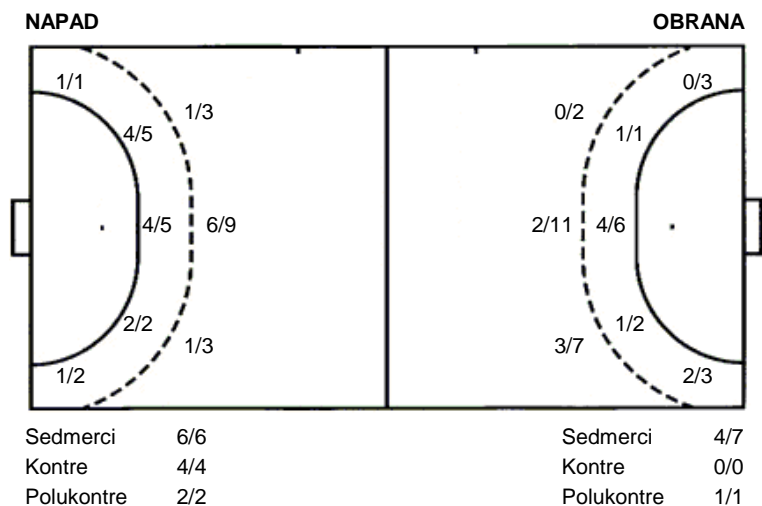

Podravka Vegeta Umag

32 (16)
18 (6)

Kup
Dvorana: **ŠKOLSKA DVORANA (UMAG)**
Suci: **DALIBOR JURINOVIĆ i MARKO MRVICA**
Početak: **14.5.2015 17:00**

Utakmica završena

Raspored šuta po igraču

2 A. Čović	3 A. Nikšić	6 S. Šenvald	8 J. Živković	9 D. Džono	10 E. Nemaškalo	11 I. Mrđen
			0/1 2/2		0/1 2/2	
1/1 0/1						
	1/1	2/2			1/1	
			1/2 1/1		1/1 2/2	
						1 prom.
13 I. Papac	14 I. Dražić	15 M. Vidak	17 A. Oremović	18 A. Maljak	41 K. Elez	
	1/1 3/3					
		0/1 1/1				
	0/1	1/1 1/1 1/1	2/3 1/1		1/1 1/1	
	1 prom.				1 stativa	

UKUPNO

	0/2	5/5
1/1	1/2	8/9
6/8	1/2	10/10

1 stativa 2 prom.

Šutevi po pozicijama

Br. Broj dresa   **Uku.** Ukupni šut   **6m** Šut sa crte (6m)   **9m** Šut izvana (9m)   **Kril.** Šut s krila   **Knt.** Šut kontra   **7m** Šut sedmerci
Pkt. Šut polukontra   **Ast.** Asistencije   **17m** Izborni sedmerci   **Teh.** Tehničke greške   **Osv.** Osvojene lopte   **Isk.** Isključenja 2m   **Skr.** Skrivljeni 7m
12m Izborna isklj.   **Žut.** Žuti kartoni   **Crv.** Crveni kartoni