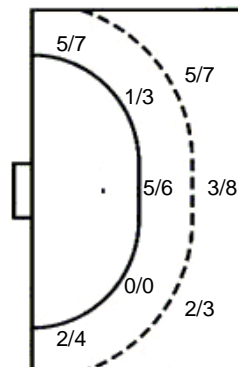

19 L. Kapetanović

23 L. Horvat

1/1		1/1
4/4		2/2

1 prom.

25 A. Benko

1/1		
2/2	1/1	

1 stativa

**26 I. Milanović
Litre**

		1/1

29 M. Ljubičić

31 I. Krešić

33 M. Milić

1/1		
0/1		
		1/1

2 stativa 1 prom.

UKUPNO

3/3	0/1	2/2
2/3		2/2
10/10	1/3	4/4

5 stativa 4 prom. 2 blok

Šutevi po pozicijama

NAPAD

Sedmerci 2/2
Kontre 0/0
Polukontre 0/0

OBRANA

Sedmerci 5/6
Kontre 0/0
Polukontre 0/0

Br. Broj dresa **Uku.** Ukupni šut **6m** Šut sa crte (6m) **9m** Šut izvana (9m) **Kril.** Šut s krila **Knt.** Šut kontra **7m** Šut sedmerci
Pkt. Šut polukontra **Ast.** Asistencije **17m** Izboreni sedmerci **Teh.** Tehničke greške **Osv.** Osvojene lopte **Isk.** Isključenja 2m **Skr.** Skrivljeni 7m
12m Izborena isklj. **Žut.** Žuti kartoni **Crv.** Crveni kartoni