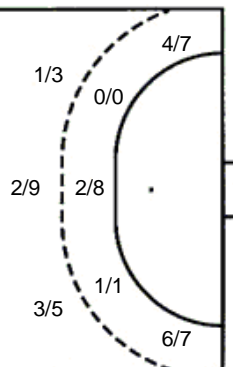

5 stativa 4 prom. 2 blok

Šutevi po pozicijama

NAPAD

Sedmerci 2/2
Kontre 0/0
Polukontre 0/0

OBRANA

Sedmerci 5/6
Kontre 0/0
Polukontre 0/0

Br. Broj dresa **Uku.** Ukupni šut **6m** Šut sa crte (6m) **9m** Šut izvana (9m) **Kril.** Šut s krila **Knt.** Šut kontra **7m** Šut sedmerci
Pkt. Šut polukontra **Ast.** Asistencije **17m** Izboreni sedmerci **Teh.** Tehničke greške **Osv.** Osvojene lopte **Isk.** Isključenja 2m **Skr.** Skrivljeni 7m
12m Izborena isklj. **Žut.** Žuti kartoni **Crv.** Crveni kartoni