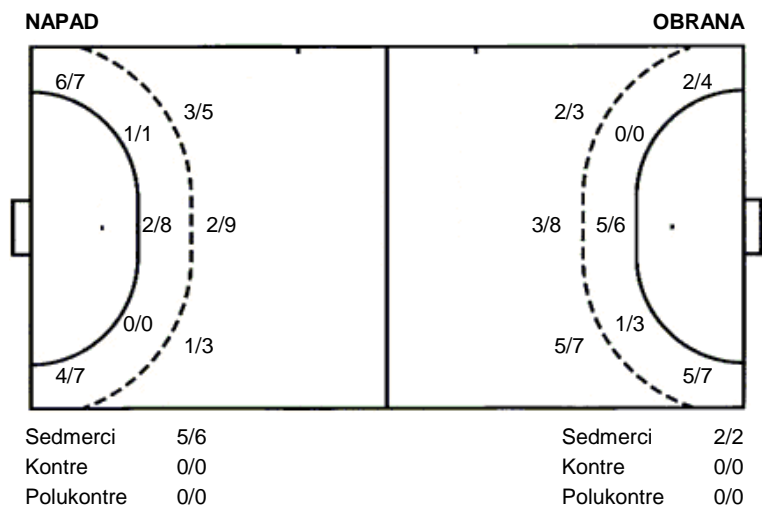

**Lokomotiva
Zelina**

**25 (10)
24 (12)**

Kup
Dvorana: **Dom sportova, Dvorana 2 (Zagreb)**
Suci: **Matija Gubica i Boris Milošević**
Početak: **25.3.2015 18:30**

Utakmica završena

Raspored šuta po igraču

2 A. Poljak			6 D. Krsnik			9 K. Pasarić			10 K. Pavlović			11 A. Debelić			13 I. Tabar			15 M. Vulić		
0/1	1/2		1/1				0/1			0/1	2/2			1/1					0/1	
		0/1												0/2						1/1
1/1		3/6	1/1			2/2		1/1								0/1		2/2	1/1	1/1
1 stativa 1 prom.			1 stativa			1 stativa 1 prom.			1 blok			1 stativa			2 stativa			2 stativa		
17 A. Horvat			27 L. Vukojević																	
			1/1	2/2																
			3/3																	
			1 prom.																	

UKUPNO

2/3	3/7	3/3
3/3		1/4
6/6	1/2	5/8

6 stativa 3 prom. 1 blok

Šutevi po pozicijama

Br. Broj dresa   **Uku.** Ukupni šut   **6m** Šut sa crte (6m)   **9m** Šut izvana (9m)   **Kril.** Šut s krila   **Knt.** Šut kontra   **7m** Šut sedmerci
Pkt. Šut polukontra   **Ast.** Asistencije   **I7m** Izboreni sedmerci   **Teh.** Tehničke greške   **Osv.** Osvojene lopte   **Isk.** Isključenja 2m   **Skr.** Skrivljeni 7m
I2m Izborena isklj.   **Žut.** Žuti kartoni   **Crv.** Crveni kartoni