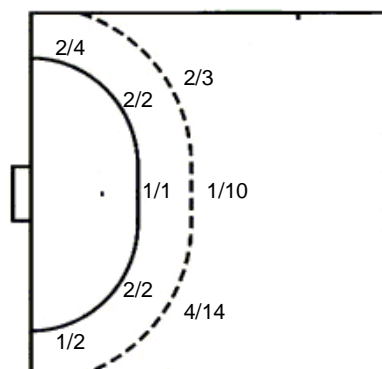

Šutevi po pozicijama

NAPAD

Sedmerci 2/4
Kontre 2/2
Polukontre 0/0

OBRANA

Sedmerci 2/2
Kontre 6/7
Polukontre 0/0

Br. Broj dresa **Uku.** Ukupni šut **6m** Šut sa crte (6m) **9m** Šut izvana (9m) **Kril.** Šut s krila **Knt.** Šut kontra **7m** Šut sedmerci
Pkt. Šut polukontra **Ast.** Asistencije **I7m** Izboreni sedmerci **Teh.** Tehničke greške **Osv.** Osvojene lopte **Isk.** Isključenja 2m **Skr.** Skrivljeni 7m
I2m Izborena isklj. **Žut.** Žuti kartoni **Crv.** Crveni kartoni