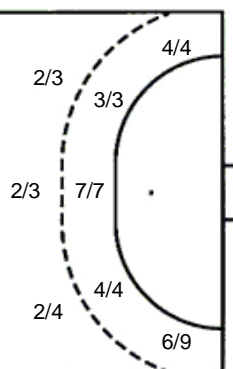

Šutevi po pozicijama

NAPAD

Sedmerci 2/4
Kontre 2/2
Polukontre 0/0

OBRANA

Sedmerci 2/2
Kontre 6/7
Polukontre 0/0

Br. Broj dresa **Uku.** Ukupni šut **6m** Šut sa crte (6m) **9m** Šut izvana (9m) **Kril.** Šut s krila **Knt.** Šut kontra **7m** Šut sedmerci
Pkt. Šut polukontra **Ast.** Asistencije **I7m** Izboreni sedmerci **Teh.** Tehničke greške **Osv.** Osvojene lopte **Isk.** Isključenja 2m **Skr.** Skrivljeni 7m
I2m Izborena isklj. **Žut.** Žuti kartoni **Crv.** Crveni kartoni