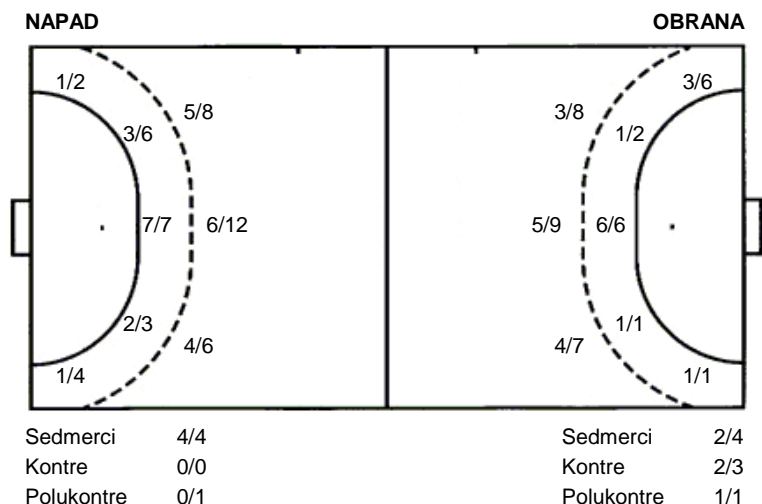

UKUPNO

5/6	1/3	2/2
3/4		3/7
7/11	3/3	9/9

3 stativa 4 prom. 1 blok

Šutevi po pozicijama

Ribola Kaštela
MRK Ivanić

33 (17)
29 (13)

Liga za ostanak
Dvorana: **Sportska dvorana Sokolana (Kaštel Sućurac)**
Suci: **ANTE PAVIĆ i MATE TORBARINA**