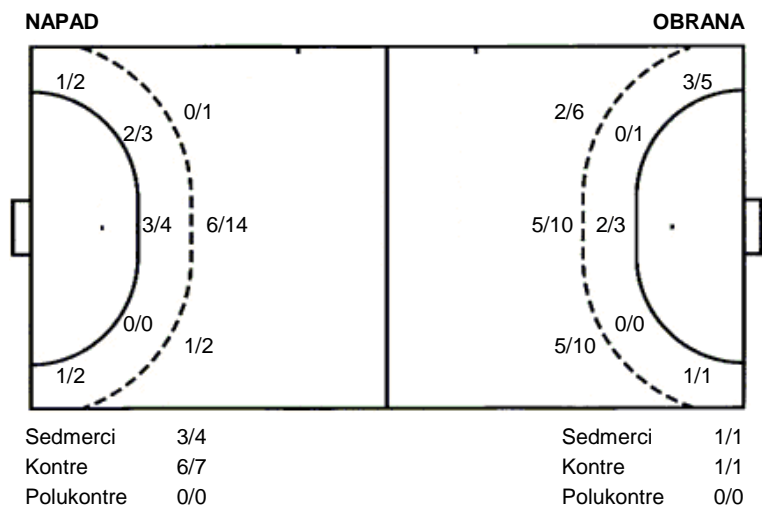

**MRK Ivanić
Ribola Kaštela**

**23 (11)
20 (13)**

Liga za ostanak
Dvorana: Žeravinec (Ivanić grad)
Suci: Robert Bernobic i Nikša Kalčić
Početak: 15.4.2015 19:45

Utakmica završena

Raspored šuta po igraču

2 I. Kljak	3 F. Križanić	4 D. Pavlov	5 I. Sertić	6 K. Vlahek	7 G. Bobić	9 E. Kilih
1/1			0/1	1/1		
		0/1		0/1	1/1	
9 F. Vučelić	11 I. Zrakić	14 R. Magdić	15 Z. Janković	17 I. Kolak	18 F. Veraja	19 M. Lukačec
1/1		1/1				2/2
					0/1	
	1/1	2/2		2/3	3/3	2/2
1/1				0/4	2/2	1/1
1 prom.	1 stativa			1 prom. 1 blok		1 blok

UKUPNO

3/3	0/1	5/5
0/1		0/1
8/10	0/1	7/12

1 stativa 2 prom. 2 blok

Šutevi po pozicijama

Br. Broj dresa   **Uku.** Ukupni šut   **6m** Šut sa crte (6m)   **9m** Šut izvana (9m)   **Kril.** Šut s krila   **Knt.** Šut kontra   **7m** Šut sedmerci
Pkt. Šut polukontra   **Ast.** Asistencije   **I7m** Izboreni sedmerci   **Teh.** Tehničke greške   **Osv.** Osvojene lopte   **Isk.** Isključenja 2m   **Skr.** Skrivljeni 7m
I2m Izborena isklj.   **Žut.** Žuti kartoni   **Crv.** Crveni kartoni