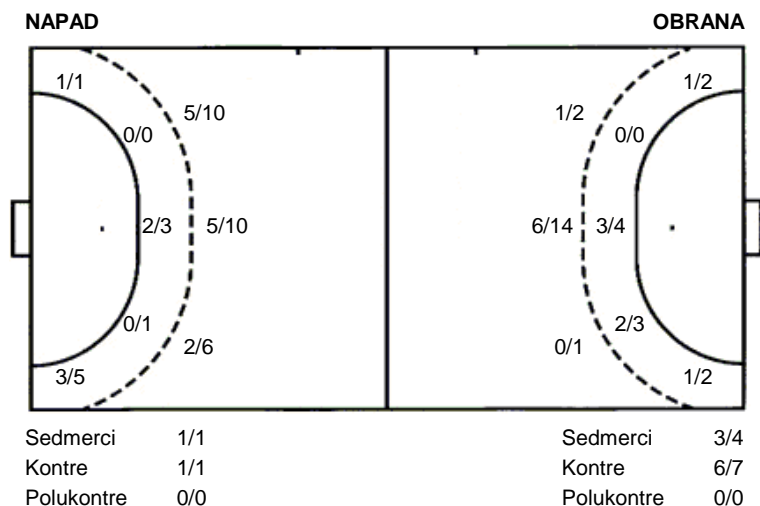

**MRK Ivanić
Ribola Kaštela**

**23 (11)
20 (13)**

Liga za ostanak
Dvorana: **Žeravinec (Ivanić grad)**
Suci: **Robert Bernobic i Nikša Kalčić**
Početak: **15.4.2015 19:45**

Utakmica završena

Raspored šuta po igraču

2 T. Ilić 1/1	3 M. Milas 1 prom. 0/1	4 M. Pavičić 0/1	5 D. Banović 1/1 2/2	6 T. Perkušić	7 T. Tadin Knezović 1/1	8 V. Krokar 1 blok 1/1 0/1 1/2 1/1 0/2
10 M. Vukić 1 stativa 1 prom. 1/1 1/1 0/1 0/1 1/1	14 N. Jukić 1 stativa 2 prom. 2/2 1/1 1/2	15 M. Čorić 1/1 1/1	17 M. Ivanišević 1/1 0/1 1/1	18 J. Tukić 1 stativa	20 M. Šindik	

UKUPNO

2/2	2/2	4/4
1/2	0/1	0/2
3/5	3/5	5/7

3 stativa 4 prom. 1 blok

Šutevi po pozicijama

Br. Broj dresa   **Uku.** Ukupni šut   **6m** Šut sa crte (6m)   **9m** Šut izvana (9m)   **Kril.** Šut s krila   **Knt.** Šut kontra   **7m** Šut sedmerci
Pkt. Šut polukontra   **Ast.** Asistencije   **I7m** Izboreni sedmerci   **Teh.** Tehničke greške   **Osv.** Osvojene lopte   **Isk.** Isključenja 2m   **Skr.** Skrivljeni 7m
I2m Izborena isklj.   **Žut.** Žuti kartoni   **Crv.** Crveni kartoni