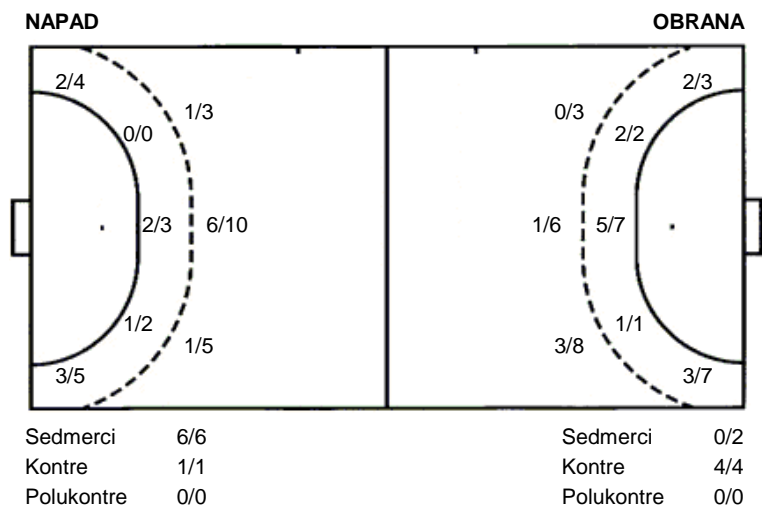

MRK Bjelovar
MRK Ivanić

21 (9)
23 (9)

Liga za ostanak
Dvorana: Školsko sportska dvorana (Bjelovar)
Suci: Tomislav Cindrić i Robert Gonzurek
Početak: 11.4.2015 19:00

Utakmica završena

Raspored šuta po igraču

2 I. Kljak	3 D. Pavlov	5 I. Sertić	6 K. Vlahek	7 G. Bobić	8 F. Markić	9 F. Vučelić
<table border="1"><tr><td></td><td></td><td></td></tr><tr><td></td><td></td><td>1/1</td></tr><tr><td></td><td></td><td></td></tr></table>	<table border="1"><tr><td></td><td></td><td></td></tr><tr><td></td><td></td><td></td></tr><tr><td></td><td></td><td></td></tr></table>	<table border="1"><tr><td></td><td></td><td></td></tr><tr><td></td><td></td><td>1/1</td></tr><tr><td></td><td></td><td></td></tr></table> 1 prom.	<table border="1"><tr><td></td><td></td><td>1/1</td></tr><tr><td></td><td></td><td></td></tr><tr><td></td><td></td><td>2/3</td></tr></table> 1 stativa	<table border="1"><tr><td></td><td></td><td></td></tr><tr><td></td><td></td><td></td></tr><tr><td></td><td></td><td></td></tr></table> 1 blok	<table border="1"><tr><td></td><td></td><td></td></tr><tr><td></td><td></td><td></td></tr><tr><td></td><td></td><td>0/1</td></tr></table> 1 blok	<table border="1"><tr><td></td><td></td><td>1/1</td></tr><tr><td></td><td></td><td></td></tr><tr><td></td><td></td><td>0/1</td></tr></table>
10 M. Lukačec	11 I. Zrakić	13 F. Križanić	14 R. Magdić	15 Z. Janković	17 I. Kolak	18 F. Veraja
<table border="1"><tr><td>1/3</td><td></td><td></td></tr><tr><td></td><td>0/1</td><td></td></tr><tr><td>1/1</td><td></td><td></td></tr></table> 1 prom.	<table border="1"><tr><td>1/1</td><td></td><td></td></tr><tr><td></td><td></td><td></td></tr><tr><td>0/1</td><td></td><td></td></tr></table>	<table border="1"><tr><td></td><td></td><td></td></tr><tr><td></td><td></td><td></td></tr><tr><td></td><td></td><td></td></tr></table>	<table border="1"><tr><td></td><td></td><td></td></tr><tr><td></td><td></td><td></td></tr><tr><td></td><td></td><td>1/1</td></tr></table>	<table border="1"><tr><td></td><td></td><td></td></tr><tr><td></td><td></td><td></td></tr><tr><td></td><td></td><td></td></tr></table>	<table border="1"><tr><td></td><td>0/1</td><td>1/1</td></tr><tr><td></td><td></td><td></td></tr><tr><td>3/4</td><td></td><td>2/2</td></tr></table> 1 stativa 1 prom.	<table border="1"><tr><td>1/1</td><td></td><td></td></tr><tr><td>1/1</td><td></td><td></td></tr><tr><td>3/3</td><td></td><td>2/2</td></tr></table>

UKUPNO

3/5	0/1	3/3
1/1	0/1	
7/9	4/7	5/5

2 stativa 3 prom. 2 blok

Šutevi po pozicijama

Br. Broj dresa   **Uku.** Ukupni šut   **6m** Šut sa crte (6m)   **9m** Šut izvana (9m)   **Kril.** Šut s krila   **Knt.** Šut kontra   **7m** Šut sedmerci
Pkt. Šut polukontra   **Ast.** Asistencije   **I7m** Izboreni sedmerci   **Teh.** Tehničke greške   **Osv.** Osvojene lopte   **Isk.** Isključenja 2m   **Skr.** Skrivljeni 7m
I2m Izborena isklj.   **Žut.** Žuti kartoni   **Crv.** Crveni kartoni