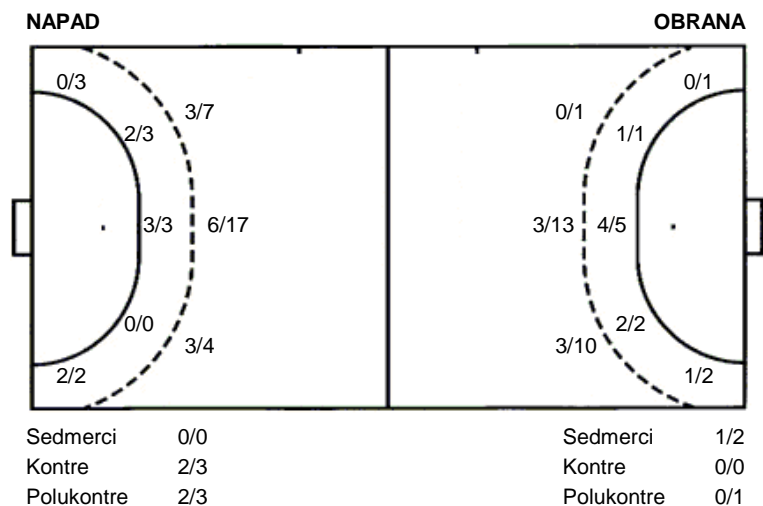

Podravka Vegeta Lokomotiva

23 (13)
15 (5)

Regularni dio

Dvorana: **SD FRAN GALOVIĆ (KOPRIVNICA)**
Suci: **Tomislav Cindrić i Robert Gonzurek**
Početak: **14.3.2015 19:30**

Utakmica završena

Raspored šuta po igraču

2 A. Čović	3 A. Nikšić	6 S. Šenvald	8 J. Živković	9 D. Džono	10 E. Nemaškalo	11 I. Mrđen
	1/1 1/1		0/2 1/1	1/1	1/2	
			0/2			
2/2	1/1		1/1 1/1	1/1	1/1 1/1	
	1 stativa 1 prom.		2 prom. 2 blok			
13 I. Papac	14 I. Dražić	15 M. Vidak	17 A. Oremović	18 A. Maljak	41 K. Elez	
	1/1 0/1	0/1 1/1				
		0/2			2/3	
		2/2 1/1			2/3	
		2 blok			2 stativa 1 blok	

UKUPNO

3/7	1/1	3/4
2/7		
6/7	1/1	6/6

3 stativa 3 prom. 5 blok

Šutevi po pozicijama

Br. Broj dresa   **Uku.** Ukupni šut   **6m** Šut sa crte (6m)   **9m** Šut izvana (9m)   **Kril.** Šut s krila   **Knt.** Šut kontra   **7m** Šut sedmerci
Pkt. Šut polukontra   **Ast.** Asistencije   **17m** Izboreni sedmerci   **Teh.** Tehničke greške   **Osv.** Osvojene lopte   **Isk.** Isključenja 2m   **Skr.** Skrivljeni 7m
12m Izborena isklj.   **Žut.** Žuti kartoni   **Crv.** Crveni kartoni