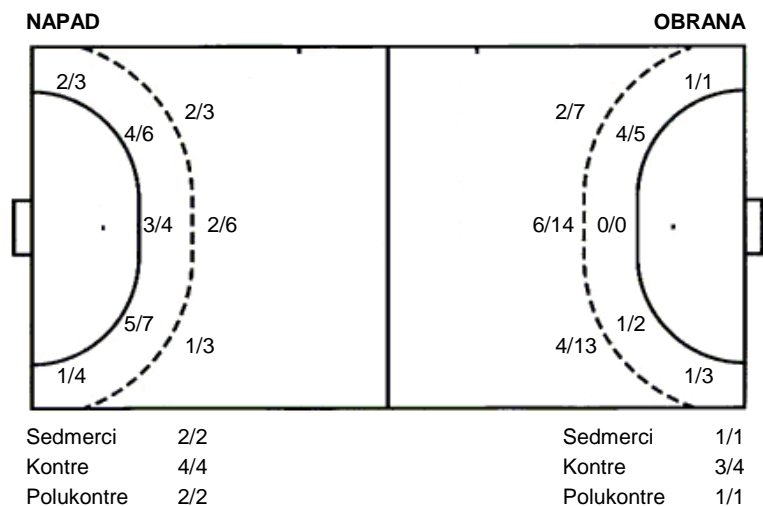

UKUPNO

2/2		1/2
10/13	0/2	7/9
6/6		2/3

4 stativa 3 prom.

Šutevi po pozicijama

Utakmica završena

Umag

Igrači		Statistika šuta								Napad				Obrana				
Br.	Prezime i ime	Ukup.	%	9m	6m	Krilo	7m	Knt.	Pkt.	Ast.	I7m	I2m	Teh.	Osv.	Skr.	Isk.	Žut.	Crv.
1	MEDVED Katarina																	
3	RENIC Laura	0/1	0	0/1														
4	IMAMOVIĆ Sara																	
6	JANKOVIĆ Nataša	1/3	33			1/3							3					
7	MATAIJA Tena	4/5	80		2/2			2/3										
8	VIDOVIĆ Jelena	3/11	27	3/11									1					1
9	JAJČEVIĆ Ana	6/14	43	3/10	0/1		1/1	1/1	1/1				1			1		
10	ŠITO Adna												1					
11	ČANČAR Valentina																	
13	HAVIĆ Dina	5/11	45	5/11						1			1		1			1
16	PAVIĆ Andrea																	
18	GASIĆ Kornelija	1/1	100		1/1											1		
19	IMAMOVIĆ Azra	2/3	67		2/3						1		1					1
20	BUNIĆ Tihana																	
26	ŽULIČEK Julijana	2/2	100	1/1		1/1							1					
Ekipno / klupa																		
UKUPNO		24/51	47	12/34	5/7	2/4	1/1	3/4	1/1	1	1	0	9	0	1	2	3	0