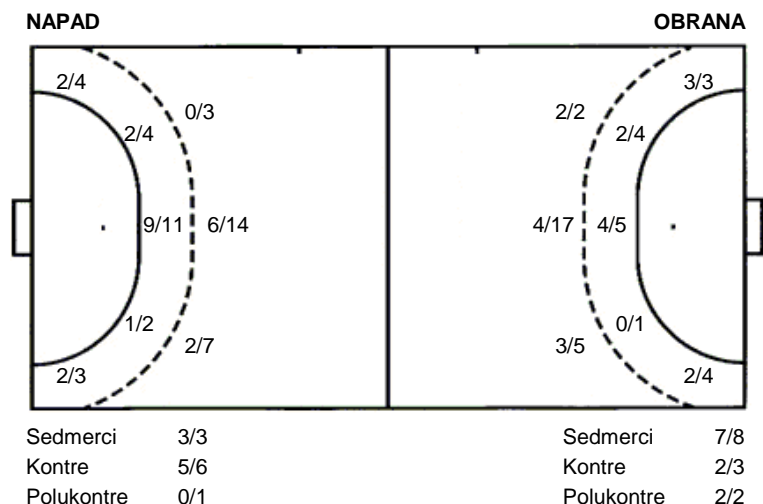

6/7	1/1	6/6
2/3	0/1	4/10
5/10	2/3	6/9

4 stativa 4 prom.

Šutevi po pozicijama

Utakmica završena

Sesvete Agroproteinka

Igrači		Statistika šuta								Napad				Obrana				
Br.	Prezime i ime	Ukup.	%	9m	6m	Krilo	7m	Knt.	Pkt.	Ast.	I7m	I2m	Teh.	Osv.	Skr.	Isk.	Žut.	Crv.
1	PIJEVIĆ Tea												1					
3	MILETIĆ Nika	4/6	67		1/1	2/3		0/1	1/1					2		1		
4	KARAULA Božena	0/1	0	0/1							1						1	
5	JAKARA Tea	1/4	25	0/2		0/1			1/1				1	2	1			
7	BLAŽEVIĆ Valentina	11/16	69	2/6	3/3		5/6	1/1					4	3				
8	STOPIĆ Petra										1	1	1					
9	MARTINOVIĆ Ena																	
10	ŠEBEK Franka	1/1	100			1/1												
11	VLAJSOVIĆ Doris																	
14	MILOSAVLJEVIĆ Deana	7/11	64	4/7	1/2		2/2				5	5	2	1	1			1
16	BEŠEN Gabrijela																	
18	PERAIĆ Lucija	2/9	22	2/6	0/3								2	1				1
19	ANĐELIĆ Ana	1/2	50	1/2							1							
26	BEZJAK Tarra	4/4	100		1/1	2/2		1/1					1	6	1			
	Ekipno / klupa																	
	UKUPNO	31/54	57	9/24	6/10	5/7	7/8	2/3	2/2	0	8	6	12	15	3	1	3	0