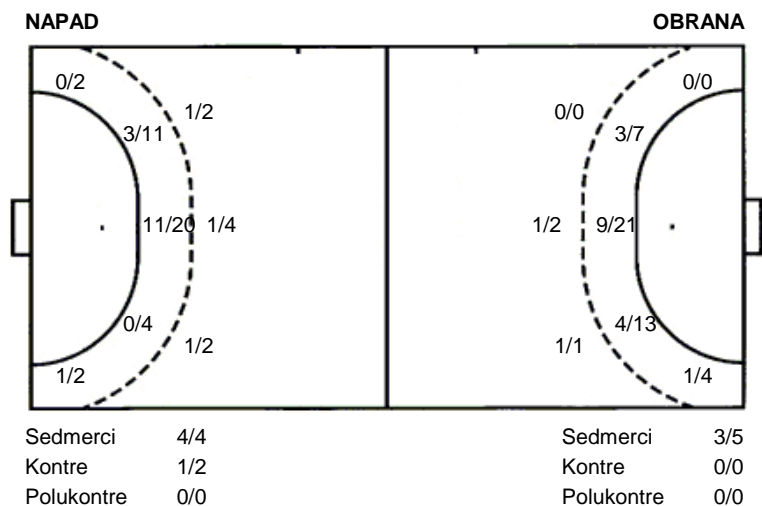

UKUPNO

2/2	1/4	4/4
4/6	3/5	6/7
1/3	1/4	1/2

5 stativa 9 prom. 2 blok

Šutevi po pozicijama

Utakmica završena

Zrinski

Igrači		Statistika šuta								Napad				Obrana				
Br.	Prezime i ime	Ukup.	%	9m	6m	Krilo	7m	Knt.	Pkt.	Ast.	I7m	I2m	Teh.	Osv.	Skr.	Isk.	Žut.	Crv.
1	KRMPOTIĆ Ana																	
3	POSAVEC Paula	6/13	46	1/1	5/11		0/1				1					2	1	
4	SARIĆ Gita																	
5	FURJAN Suzana	5/16	31	1/1	4/15						1		3				1	
8	POSAVEC Stela	5/9	56		2/5		3/4							1				
10	LADIĆ Nikolina																	
11	BALIĆ Melani	2/6	33		1/4	1/2								1				
13	RESMAN Ira	1/3	33		1/3						1					1		
14	HORVAT Tena	0/2	0			0/2												
15	CAR Ena	0/1	0	0/1									1					
16	IVACIĆ Teja																	
17	BENČIK Elena																	
19	ZAGORŠČAK Ena	3/3	100		3/3									1		1	1	
33	ANDROIĆ Tatjana																	
34	LAPTOS Hana																	
	Ekipno / klupa																	
	UKUPNO	22/53	42	2/3	16/41	1/4	3/5	0/0	0/0	0	3	0	4	3	0	4	3	0