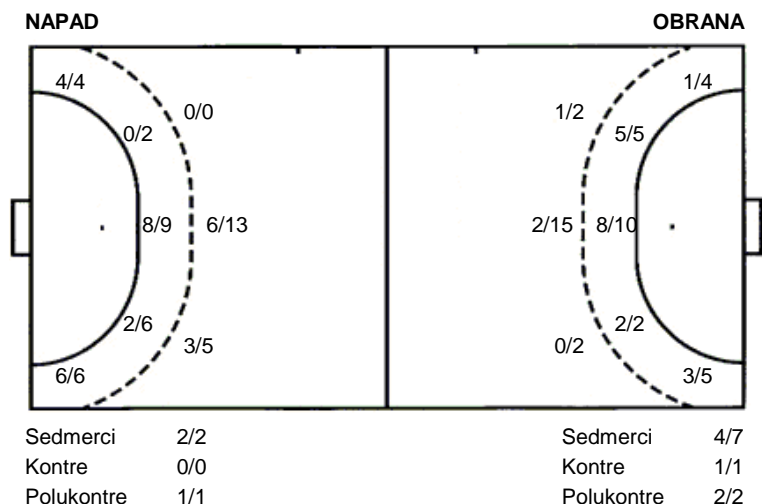

Utakmica završena

Raspored šuta po igraču

2 M. Nikšić	3 K. Smilčić	6 M. Tolić	7 A. Gavrić	8 A. Mikulić	9 I. Galetić	10 D. Kuzmić
1/1	1/1		1/1 1/1	2/2	1/1	
2/2	5/5		0/2		0/1	
			4/4 0/1 1/2	2/2	0/1 2/3	
			2 stativa 1 prom. 1 blok	1 prom.	1 blok	
11 M. Lupić	14 K. Fabičević	15 P. Kuzmić	17 M. Gavrić	18 M. Oremović	22 M. Gašparović	
0/1					1/1 1/1	
2/2					0/1	
					2/2 2/2	

UKUPNO

3/3	1/1	4/4
1/6		
12/12	0/2	11/14

2 stativa 2 prom. 2 blok

Šutevi po pozicijama