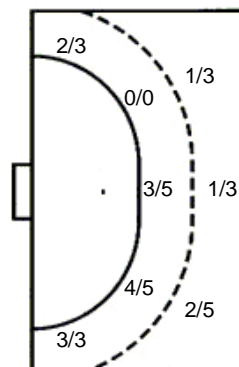

Utakmica završena

Raspored šuta po igraču

2 K. Smiljanić

	1/1	2/2

7 K. Ježić

	1/1	1/1
1/1	1/1	0/1

8 A. Vlašić

1/2	1/1	

10 E. Konta

	1/1	

14 N. Tvorčić

17 S. Rajović

1/2		1/2

18 G. Gudelj

		1/1

19 L. Kapetanović

1/1	0/1	
1/1		1/1

23 L. Horvat

	1/1	
	0/1	2/2

2 stativa

25 A. Benko

0/1		1/1
		1/1
1/1	1/1	1/1

29 M. Ljubičić

		1/1

1 stativa

31 I. Krešić

1/1		

1 prom. 1 blok

33 M. Milić

1/1		
1/1		

2 stativa

UKUPNO

3/6	5/6	7/8
2/2	1/1	1/2
4/4	1/2	4/4

5 stativa 1 prom. 1 blok

Šutevi po pozicijama

NAPAD

Sedmerci 3/4
Kontre 9/11
Polukontre 0/0