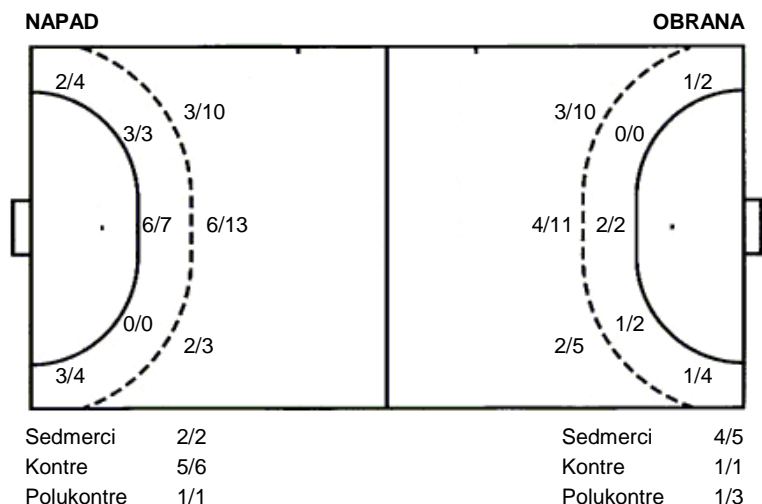

Utakmica završena

Raspored šuta po igraču

2 A. Čović	3 A. Nikšić	6 S. Šenvald	8 J. Živković	9 D. Džono	10 E. Nemaškalo	11 I. Mrđen
1/1	1/2	1/1	1/1 2/2		1/1	
2/2	0/1		2/2		1/1	0/1
5/5	1/1	1/1		1/2	2/2	0/1
2 stativa		1 prom.	3 prom.	1 blok		

14 I. Dragišić	15 M. Vidak	17 A. Oremović	18 A. Maljak	25 J. Trifunović	41 K. Elez
1/1	2/2	1/1 1/1			
1/1	2/3		0/1		
1 stativa 1 blok	3 stativa				

UKUPNO

3/3	4/5	7/7
1/2		0/1
9/13		9/10

6 stativa 4 prom. 2 blok

Šutevi po pozicijama