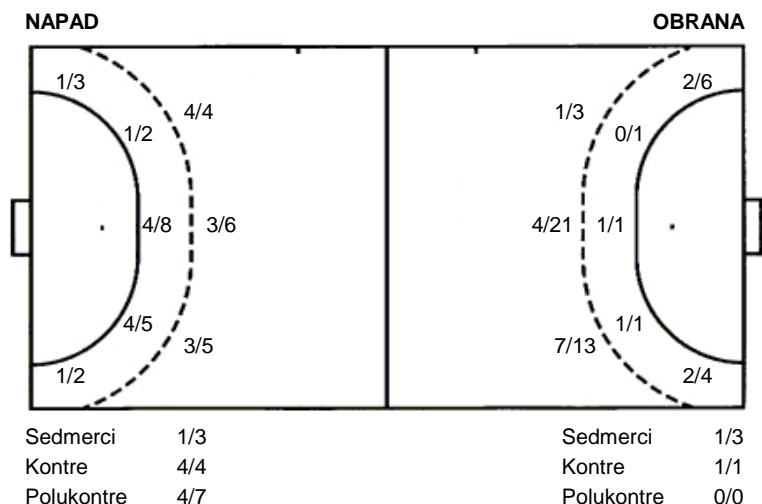

**UKUPNO**

2/2	1/1	4/4
4/6	0/2	8/12
7/10	0/1	4/4

3 stativa 4 prom.

**Šutevi po pozicijama**

**Trešnjevka  
Samobor**

**30 (19)  
20 (14)**

**Regularni dio**

Dvorana:  
Suci: **Katja Pleše i Melita Posavac**  
Početak: **28.2.2015 00:00**