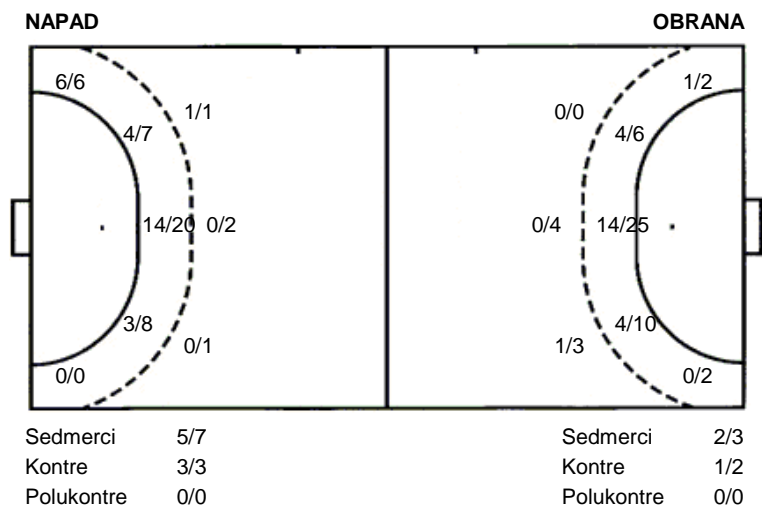

**Samobor
Zelina**

**27 (14)
36 (20)**

Regularni dio

Dvorana: **OŠ Bogumil Toni (SAMOBOR)**

Suci: **Ivica Botinčan i Dario Rupčić**

Početak: **21.2.2015 19:30**

Utakmica završena

Raspored šuta po igraču

2 A. Poljak	4 K. Mrazović	5 M. Žigrović	6 D. Krsnik	8 A. Čosić	9 K. Pasarić	10 K. Pavlović
1/2 0/1 1/1			1/1 1/1		1/1	
2/2	1/1		0/1 2/2		1/2	
		0/1	2/3 2/2	1/1	3/3	
4 prom.	1 stativa 1 prom.				1 stativa	1 prom.

11 A. Debelić	13 I. Tabar	15 M. Vulić	19 J. Čosić	27 L. Vukojević
	1/1			1/1
		1/1	1/1	1/1 1/1
	2/2	0/1		5/5 1/1
	1/2 1/2			
2 prom.				

UKUPNO

3/4	2/3	4/4
3/5	2/3	5/5
12/14	1/3	4/4

2 stativa 8 prom.

Šutevi po pozicijama

Br. Broj dresa   **Uku.** Ukupni šut   **6m** Šut sa crte (6m)   **9m** Šut izvana (9m)   **Kril.** Šut s krila   **Knt.** Šut kontra   **7m** Šut sedmerci
Pkt. Šut polukontra   **Ast.** Asistencije   **I7m** Izboreni sedmerci   **Teh.** Tehničke greške   **Osv.** Osvojene lopte   **Isk.** Isključenja 2m   **Skr.** Skrivljeni 7m
I2m Izborena isklj.   **Žut.** Žuti kartoni   **Crv.** Crveni kartoni