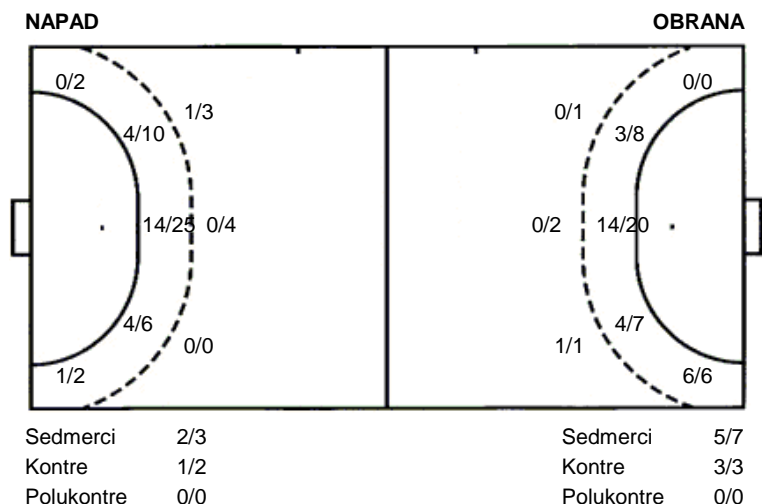

UKUPNO

3/3	1/2	3/3
4/4	0/7	2/6
6/7	2/5	6/8

6 stativa 5 prom. 1 blok

Šutevi po pozicijama

Br. Broj dresa	Uku. Ukupni šut	6m Šut sa crte (6m)	9m Šut izvana (9m)	Kril. Šut s krila	Knt. Šut kontra	7m Šut sedmerci
Pkt. Šut polukontra	Ast. Asistencije	I7m Izboreni sedmerci	Teh. Tehničke greške	Osv. Osvojene lopte	Isk. Isključenja 2m	Skr. Skrivljeni 7m
I2m Izborena isklj.	Žut. Žuti kartoni	Crv. Crveni kartoni				