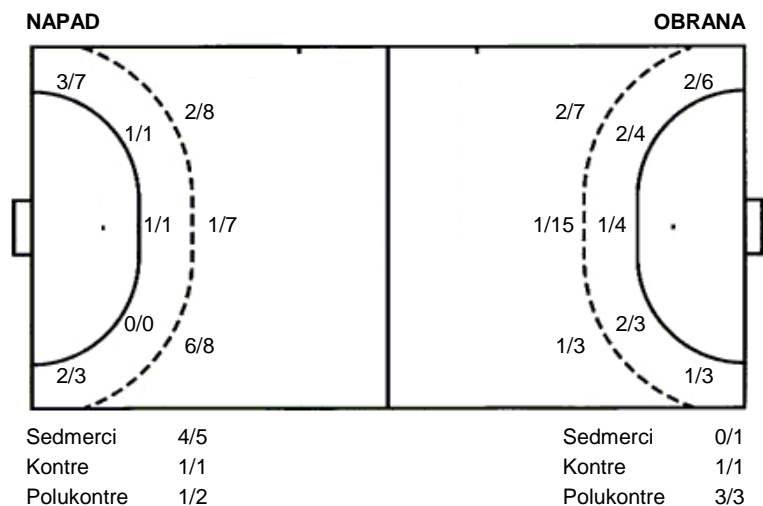

1 stativa 2 prom. 1 blok

1 stativa

2 prom.

13 D. Havić	18 K. Gašić	19 A. Imamović	20 T. Bunić	26 J. Žuliček
2/2 0/1	1/1			1/1
1/2 0/2				1/1

1 stativa 1 prom. 1 blok

UKUPNO

2/2	1/2	3/4
5/6	0/1	1/4
4/4	2/3	4/7

3 stativa 5 prom. 2 blok

Šutevi po pozicijama

Utakmica završena

Lokomotiva

Igrači		Statistika šuta								Napad				Obrana				
Br.	Prezime i ime	Ukup.	%	9m	6m	Krilo	7m	Knt.	Pkt.	Ast.	I7m	I2m	Teh.	Osv.	Skr.	Isk.	Žut.	Crv.
1	RAZUM Marina																	
2	SMILJANIĆ Kristina	1/3	33			1/3												
7	JEŽIĆ Katarina	3/4	75		1/2				2/2									
8	VLAŠIĆ Ana	0/1	0			0/1												
10	KONTA Ena	2/4	50	0/1	1/1	1/1	0/1											
14	TVORIĆ Nikolina	4/9	44	3/8	1/1													
16	JELČIĆ Ivana																	
17	RAJOVIĆ Sanja	0/2	0		0/2						1							
18	GUDELJ Gabriela																	
19	KAPETANOVIĆ Leonarda	2/2	100		1/1	1/1												1
25	BENKO Aneta	1/6	17	0/2		0/3		1/1					1					
26	MILANOVIĆ LITRE Iva	1/5	20	0/2	0/2				1/1			1	2			1	1	
31	KREŠIĆ Ivana	1/5	20	0/4	1/1								1					
33	MILIĆ Marija	1/9	11	1/8	0/1													
	Ekipno / klupa																	
	UKUPNO	16/50	32	4/25	5/11	3/9	0/1	1/1	3/3	0	1	1	4	0	0	2	1	0