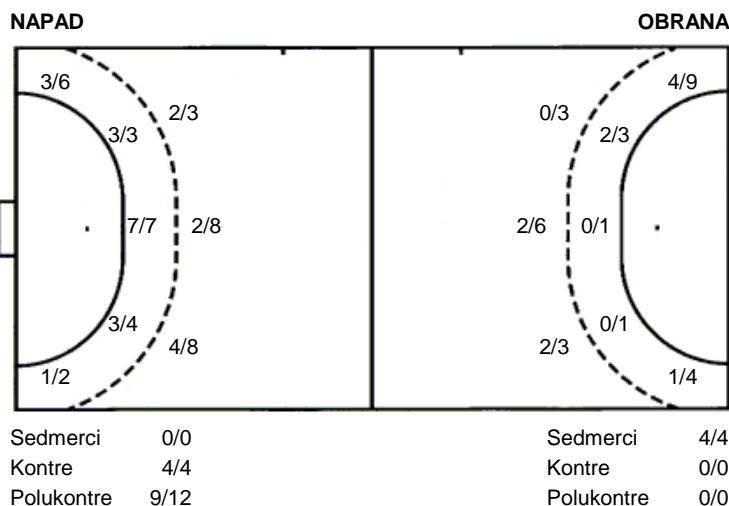

0/1		
		2/2

1 blok

**UKUPNO**

2/2	2/4	8/9
2/3	0/1	2/3
6/7	1/2	15/17

3 stativa 4 prom. 2 blok

**Šutevi po pozicijama**

Utakmica završena

ŽRK Bjelovar