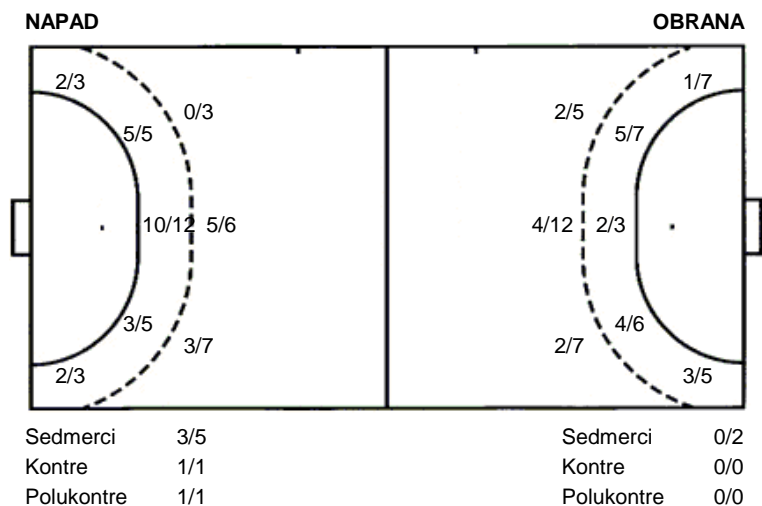

Podravka Vegeta Samobor

35 (22)
23 (11)

Regularni dio

Dvorana: **SD FRAN GALOVIĆ (KOPRIVNICA)**

Suci: **Josip Kuhar i Damir Prelčec**

Početak: **14.2.2015 18:00**

Utakmica završena

Raspored šuta po igraču

2 A. Čović	3 A. Nikšić	6 S. Šenvald	8 J. Živković	9 D. Džono	10 E. Nemaškalo	11 I. Mrđen
<table border="1"><tr><td></td><td></td><td></td></tr><tr><td></td><td></td><td></td></tr><tr><td>1/1</td><td></td><td>2/2</td></tr></table>	<table border="1"><tr><td></td><td></td><td></td></tr><tr><td>1/1</td><td></td><td></td></tr><tr><td></td><td></td><td>2/2</td></tr></table>	<table border="1"><tr><td></td><td></td><td></td></tr><tr><td></td><td></td><td>2/2</td></tr><tr><td></td><td></td><td>1/1</td></tr></table> 1 stativa	<table border="1"><tr><td>2/2</td><td></td><td></td></tr><tr><td>1/1</td><td></td><td></td></tr><tr><td>1/1</td><td></td><td>1/1</td></tr></table>	<table border="1"><tr><td>2/2</td><td></td><td>1/1</td></tr><tr><td></td><td></td><td></td></tr><tr><td>2/2</td><td></td><td></td></tr></table> 1 prom.	<table border="1"><tr><td></td><td>1/1</td><td></td></tr><tr><td></td><td></td><td></td></tr><tr><td>1/1</td><td></td><td>1/1</td></tr></table> 1 prom.	<table border="1"><tr><td></td><td></td><td>1/1</td></tr><tr><td></td><td></td><td>2/2</td></tr><tr><td></td><td></td><td></td></tr></table> 1 stativa
14 I. Dragišić	15 M. Vidak	17 A. Oremović	18 A. Maljak	25 J. Trifunović		
<table border="1"><tr><td></td><td></td><td></td></tr><tr><td>0/2</td><td>0/2</td><td>1/1</td></tr><tr><td>1/1</td><td></td><td></td></tr></table> 1 stativa 1 prom.	<table border="1"><tr><td>2/2</td><td></td><td>1/1</td></tr><tr><td></td><td>0/1</td><td>1/1</td></tr><tr><td></td><td></td><td></td></tr></table> 1 prom.	<table border="1"><tr><td></td><td></td><td>1/1</td></tr><tr><td></td><td></td><td>0/1</td></tr><tr><td></td><td></td><td></td></tr></table> 1 stativa	<table border="1"><tr><td></td><td></td><td>1/1</td></tr><tr><td>0/1</td><td></td><td>1/1</td></tr><tr><td></td><td></td><td></td></tr></table>	<table border="1"><tr><td></td><td></td><td></td></tr><tr><td></td><td></td><td>1/1</td></tr><tr><td>1/1</td><td></td><td></td></tr></table> 1 stativa		

UKUPNO

6/6	1/1	5/5
2/5	0/3	8/9
7/7		5/5

5 stativa 4 prom.

Šutevi po pozicijama

Br. Broj dresa   **Uku.** Ukupni šut   **6m** Šut sa crte (6m)   **9m** Šut izvana (9m)   **Kril.** Šut s krila   **Knt.** Šut kontra   **7m** Šut sedmerci
Pkt. Šut polukontra   **Ast.** Asistencije   **17m** Izboreni sedmerci   **Teh.** Tehničke greške   **Osv.** Osvojene lopte   **Isk.** Isključenja 2m   **Skr.** Skrivljeni 7m
12m Izborena isklj.   **Žut.** Žuti kartoni   **Crv.** Crveni kartoni