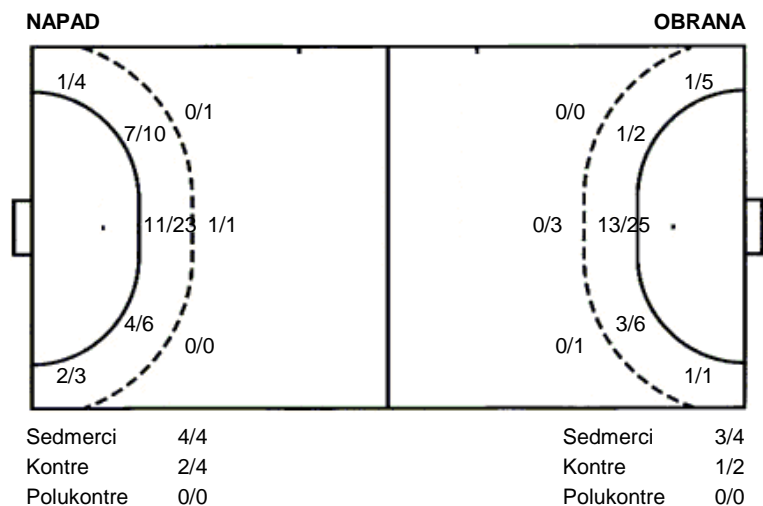

Utakmica završena

Raspored šuta po igraču

4 K. Hofer	5 D. Sabljak	7 I. Štrkalj	8 L. Tomašković	10 N. Azinović	11 I. Burić	13 P. Tomašković
	2/2 2/2 4/4	1/1 1/1		1/1 1/1	1/1	
	0/1 1/1 1/1	1/1 1/1		3/3		
	2 prom. 2 blok	3 stativa			2 prom.	

14 M. Kozlovec	15 I. Makarun	17 P. Prodanović	19 I. Lisjak	33 M. Spajić	34 B. Čalušić
2/2	0/1 1/1		1/1 1/1	2/2 2/2 2/2	
0/1				1/3 0/1	
2 stativa 2 prom.			1 stativa 1 blok	3 blok	

UKUPNO

	3/3	
7/7	6/7	8/8
0/1	6/9	2/3

6 stativa 6 prom. 6 blok

Šutevi po pozicijama