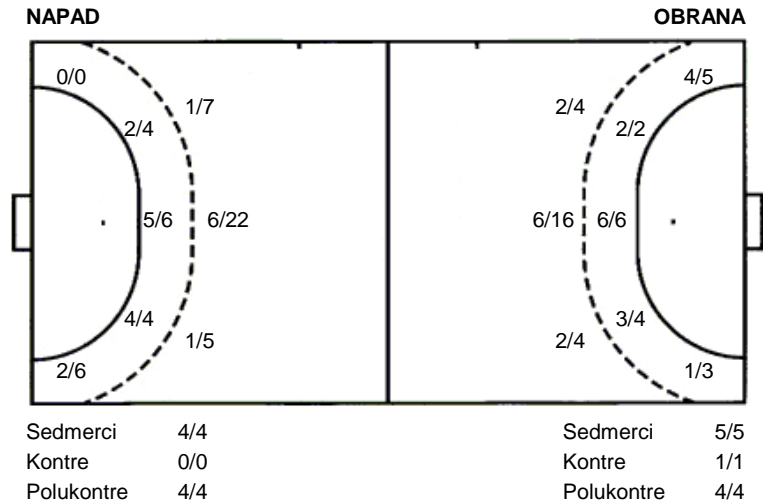

2 blok

21 I. Mrmić

1/1		1/1

UKUPNO

4/8	1/5	9/10
0/1	0/2	
10/15	0/1	5/6

3 stativa 4 prom. 7 blok

Šutevi po pozicijama

Br. Broj dresa **Uku.** Ukupni šut **6m** Šut sa crte (6m) **9m** Šut izvana (9m) **Kril.** Šut s krila **Knt.** Šut kontra **7m** Šut sedmerci
Pkt. Šut polukontra **Ast.** Asistencije **I7m** Izboreni sedmerci **Teh.** Tehničke greške **Osv.** Osvojene lopte **Isk.** Isključenja 2m **Skr.** Skrivljeni 7m
I2m Izborena isklj. **Žut.** Žuti kartoni **Crv.** Crveni kartoni