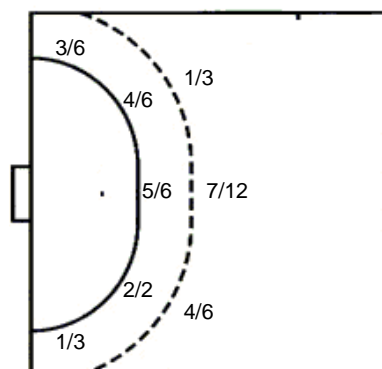

1/1		
0/1		
1/1		

1 stativa

20 T. Bunić

26 J. Žuliček

		1/1

UKUPNO

1/1		3/3
5/9	0/1	12/15
4/5		5/5

7 stativa 2 prom.

Šutevi po pozicijama

NAPAD

Sedmerci 1/1
Kontre 2/3
Polukontre 0/0

OBRANA

Sedmerci 2/3
Kontre 3/3
Polukontre 0/0

Utakmica završena

Samobor

Igrači		Statistika šuta								Napad				Obrana				
Br.	Prezime i ime	Ukup.	%	9m	6m	Krilo	7m	Knt.	Pkt.	Ast.	I7m	I2m	Teh.	Osv.	Skr.	Isk.	Žut.	Crv.
4	HOFER Karla	2/2	100		2/2											1	1	
5	SABLJAK Diana	9/14	64	5/8	1/3		1/1	2/2			1			4				1
7	STRKALJ Ivona	3/7	43	1/4	1/1		1/2				1		1					
8	TOMAŠKOVIĆ Lucia	2/4	50	0/1	1/1	1/2					1							
10	LAKIĆ Ana																	
11	BURIĆ Iva	2/4	50			1/3		1/1						3				
12	PILIĆ Biljana																	
13	VAPNAR Anamarija																	
14	KOZLOVEC Maja	0/4	0			0/4												
15	MAKARUN Ivana	4/5	80	2/3	2/2								1					
16	HORVATIĆ Margareta																	
17	PRODANOVIĆ Petra																	
19	LISJAK Ines	0/2	0			0/2							1					
33	SPAJIĆ Marina	1/2	50	1/2									1					
Ekipno / klupa																		
UKUPNO		23/44	52	9/18	7/9	2/11	2/3	3/3	0/0	0	3	0	11	0	0	1	2	0