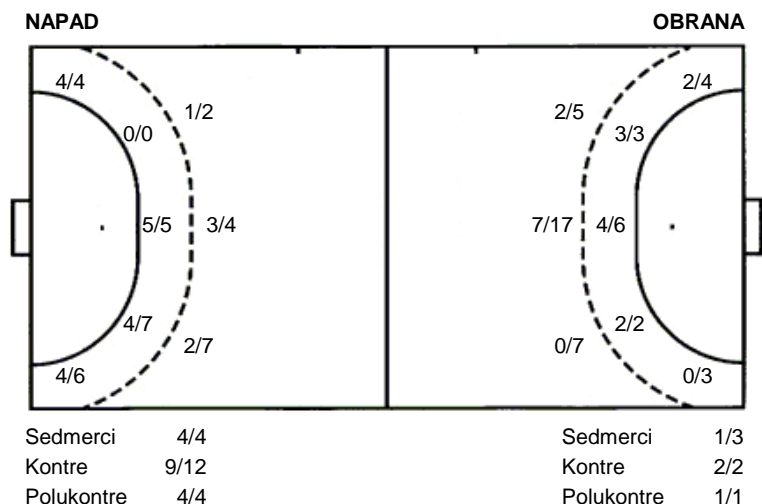

Utakmica završena

Raspored šuta po igraču

3 N. Miletić	4 B. Karaula	5 T. Jakara	6 P. Stopić	7 V. Blažević	8 P. Stopić	10 F. Šebek
1/1				2/2		3/3
			0/1	1/1		
2/2	1/1	3/3	2/2	2/2	1/1	1/1
						1 prom.
11 D. Vlajsović	13 V. Petrušić	14 D. Milosavljević	17 K. Vuković	26 T. Bezjak	28 L. Perajica	
1/2		2/2		1/1	2/2	
	1/1	0/1	2/2	1/1	2/5	2/2
1/1		1/1	1 blok	1/1	2 stativa	1 prom.
1 stativa						

UKUPNO

8/8	4/5	1/1
1/2		0/1
16/19	2/4	8/8

3 stativa 2 prom. 1 blok

Šutevi po pozicijama