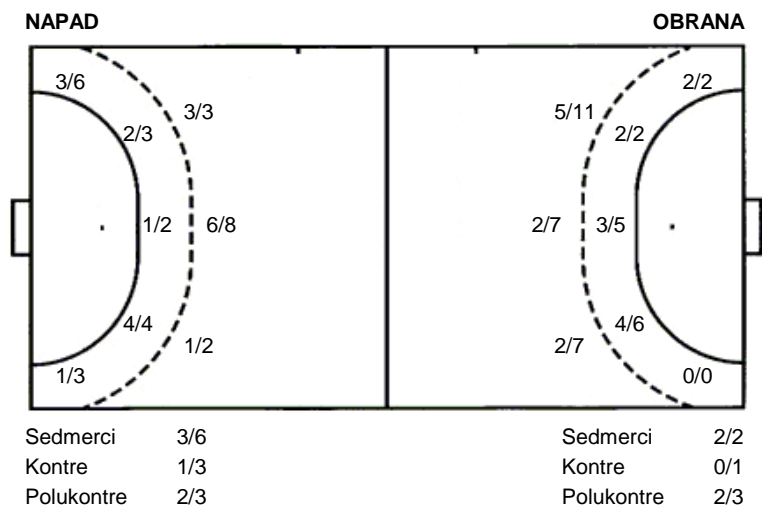

UKUPNO

3/4	1/1	2/2
3/4		2/3
6/10	4/7	6/8

3 stativa 1 prom.

Šutevi po pozicijama

Dubrava Marina Kaštela

27 (16)
24 (13)

Regularni dio

Dvorana: SD Dubrava (Zagreb)
Suci: Igor Emanović i Zoran Mikić
Početak: 22.11.2014 18:00