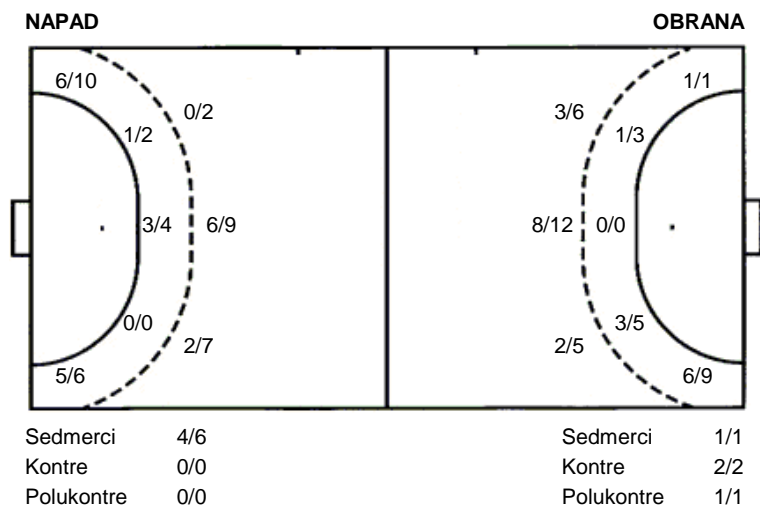

**Raspored šuta po igraču**

<b>2 D. Vučko</b>	<b>6 D. Černeka</b>	<b>7 M. Uzelac</b>	<b>9 V. Stipčić</b>	<b>10 M. Jerčinović</b>	<b>11 F. Glavaš</b>	<b>14 M. Golik</b>
3/3 1/1 0/1 1/1	0/3 1/2 3/3 2/2 1 stativa	1/1			0/1	1/1 0/1 0/2 1/1

<b>15 P. Jelušić</b>	<b>17 R. Valković</b>	<b>18 L. Jotić</b>
1/1 2/2 2 prom.	1/1 1/2 1 stativa	4/5 0/1 3/3 1/2 1 stativa 1 prom.

**UKUPNO**

4/8	5/6
2/3 0/2	1/1
8/11 1/3	6/6

3 stativa 3 prom.

**Šutevi po pozicijama**