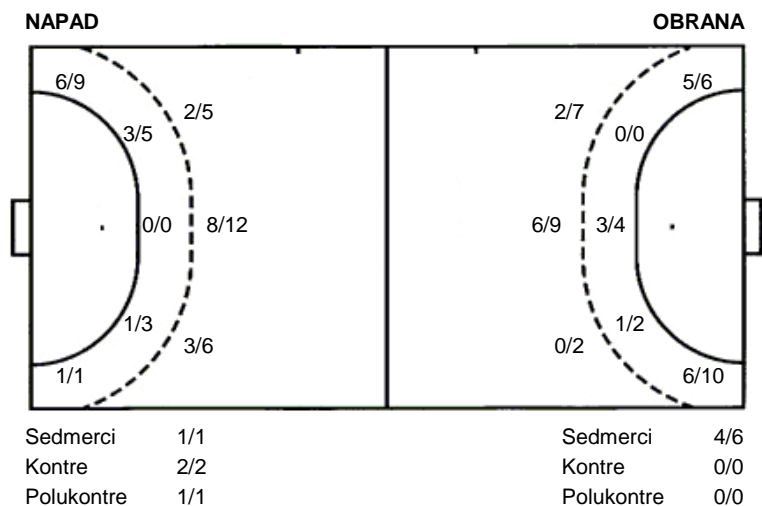

**UKUPNO**

1/1	0/1	7/10
1/1	0/3	1/1
8/10	3/4	7/8

1 stativa 3 prom. 2 blok

Šutevi po pozicijama

**MRK Bjelovar**  
**MRK Zamet**

**28 (13)**  
**27 (10)**

**Regularni dio**  
Dvorana: Školsko sportska dvorana (Bjelovar)  
Suci: Vanja Banović i Vedran Banović  
Početak: 25.3.2015 19:00