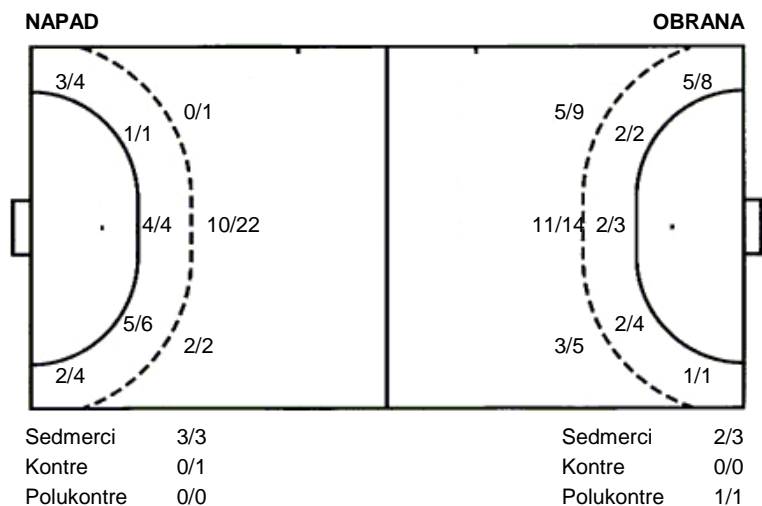

MRK Zamet
MRK Ivanić

34 (15)
30 (14)

Regularni dio
Dvorana: **Centar Zamet (Rijeka)**
Suci: **Siniša Bosak i Željko Herceg**
Početak: **14.3.2015 18:00**

Utakmica završena

Raspored šuta po igraču

2 I. Kljak	3 D. Vidaković	5 I. Sertić	6 K. Vlahek	7 G. Bobić	8 F. Markić	9 F. Vučelić
2/2	1/2	1/1	1/1	1/1	0/1 1 prom.	2/2 1/2 0/1
10 M. Lukačec	11 I. Zrakić	14 R. Magdić	15 D. Pavlov	17 I. Kolak	18 F. Veraja	
3/3 1/2 1/2 3/3 2 prom. 1 blok	1/1 1/1 1/1	2/2 1/2 1 stativa		1/1 2/2 2 stativa 1 prom. 1 blok	1/1 0/1 1/1 2/3	

UKUPNO

3/3	4/4	7/7
		1/3
7/10	3/5	5/7

3 stativa 4 prom. 2 blok

Šutevi po pozicijama

Br. Broj dresa   **Uku.** Ukupni šut   **6m** Šut sa crte (6m)   **9m** Šut izvana (9m)   **Kril.** Šut s krila   **Knt.** Šut kontra   **7m** Šut sedmerci
Pkt. Šut polukontra   **Ast.** Asistencije   **I7m** Izboreni sedmerci   **Teh.** Tehničke greške   **Osv.** Osvojene lopte   **Isk.** Isključenja 2m   **Skr.** Skrivljeni 7m
I2m Izborena isklj.   **Žut.** Žuti kartoni   **Crv.** Crveni kartoni