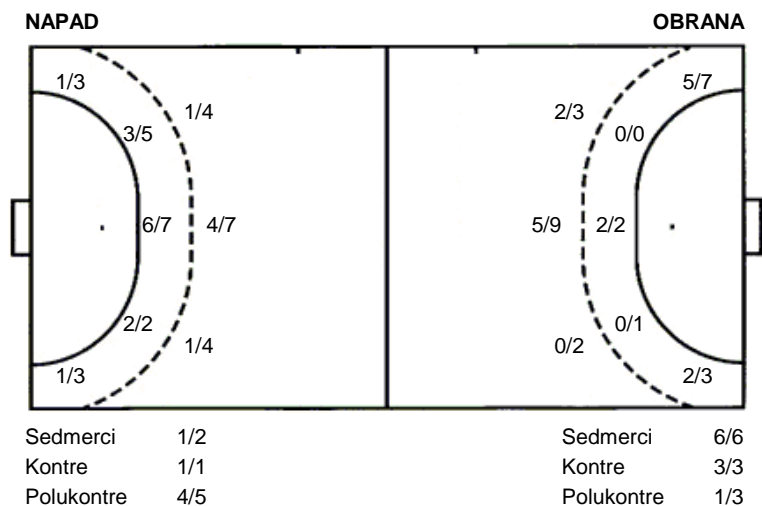

Utakmica završena

Raspored šuta po igraču

2 N. Šverko	3 D. Grižančić	5 K. Jakac	6 T. Prodan	7 G. Deak	8 V. Matanović	9 R. Šćulac
0/1	4/4	0/1 1/1	0/1	1/1 2/2 1/1 1 stativa	1/1 1/1 1/1 1 stativa 1 prom.	0/1 0/3 1/1 3/3
10 M. Prelac	13 A. Dunato	14 I. Kisiček	15 M. Galijot	18 T. Zonta	19 F. Prša	
	1/1 0/1	0/1	0/1 0/1 1/1 2 stativa 2 prom.			

UKUPNO

3/5		3/3
1/5		1/6
3/3	2/2	12/12

4 stativa 3 prom.

Šutevi po pozicijama