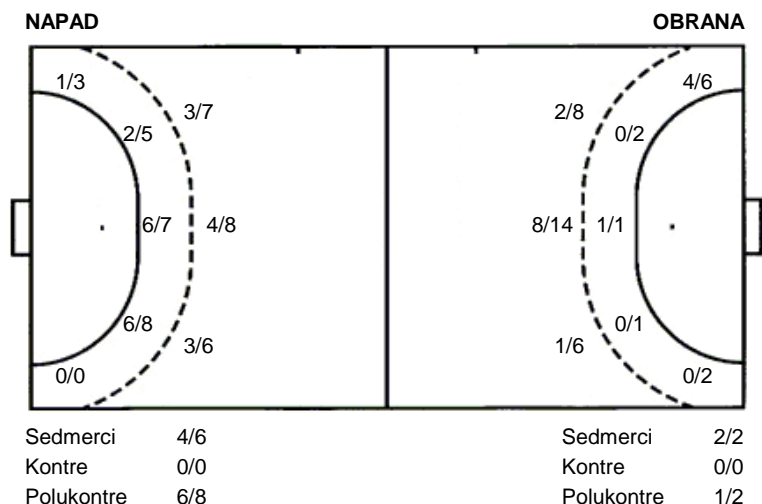

Utakmica završena

Raspored šuta po igraču

2 M. Šipić	6 Z. Jeftić	9 T. Kontrec	10 S. Vincek	13 I. Sršen	14 J. Vidaček	18 A. Kuduz
1/1		1/1			0/1	0/1
2/2		0/1				1/1
				0/1		2/3
	1/1	1/1			1/1	1/1
					2 stativa	1 stativa
19 A. Tokić	26 V. Huđ	32 D. Sršen	44 N. Trefil	56 D. Herman	73 L. Lukavečki	
2/2	1/1					
		0/1	1/1			
			1/2			
1/1	2/2	2/2	1/1	0/3	0/1	1/1
	1 stativa 1 blok		1 prom.	1 prom.		

UKUPNO

4/6	1/3	4/6
4/9	0/1	1/2
11/12	5/6	5/6

4 stativa 2 prom. 1 blok

Šutevi po pozicijama